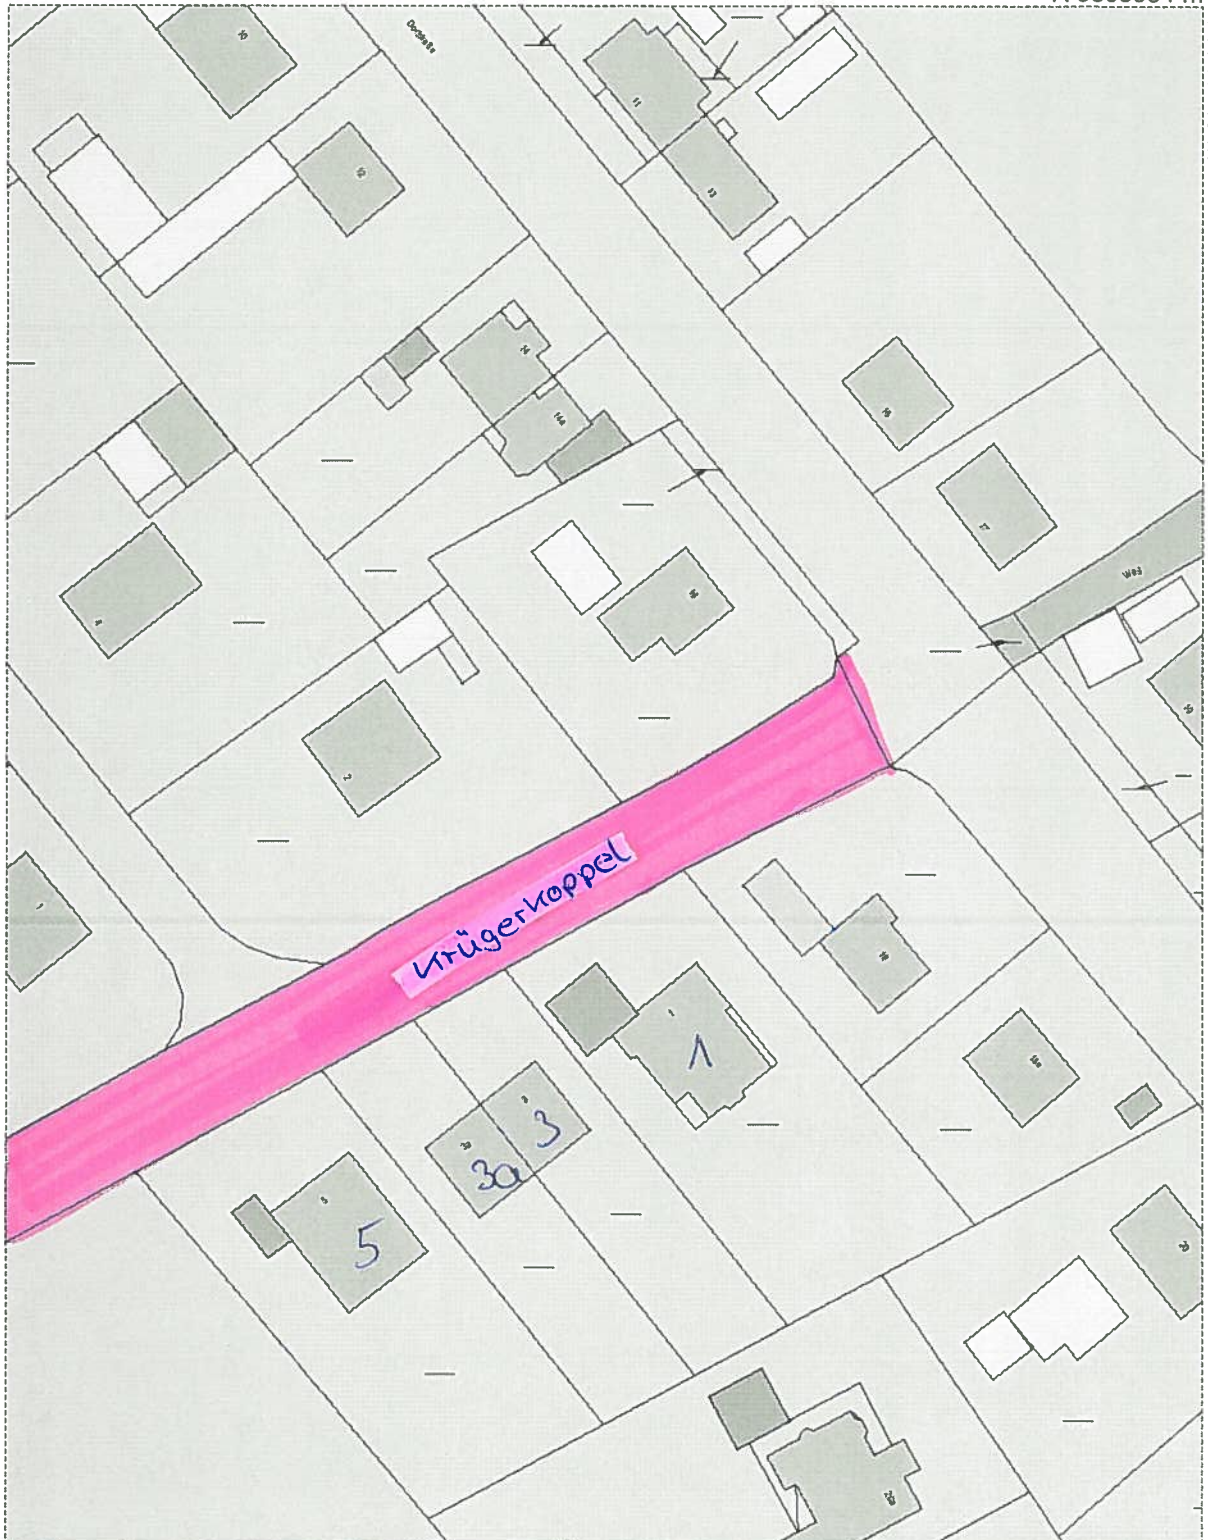

R 3605954 m

H 5941243 m

Titel		Stadt Mölln			
Inhalt		Krügerkoppel			
Institution					
Bearbeiter	Johann	Datum	07.02.2012	Maßstab	1 : 826

H 5941027 m

R 3605818 m