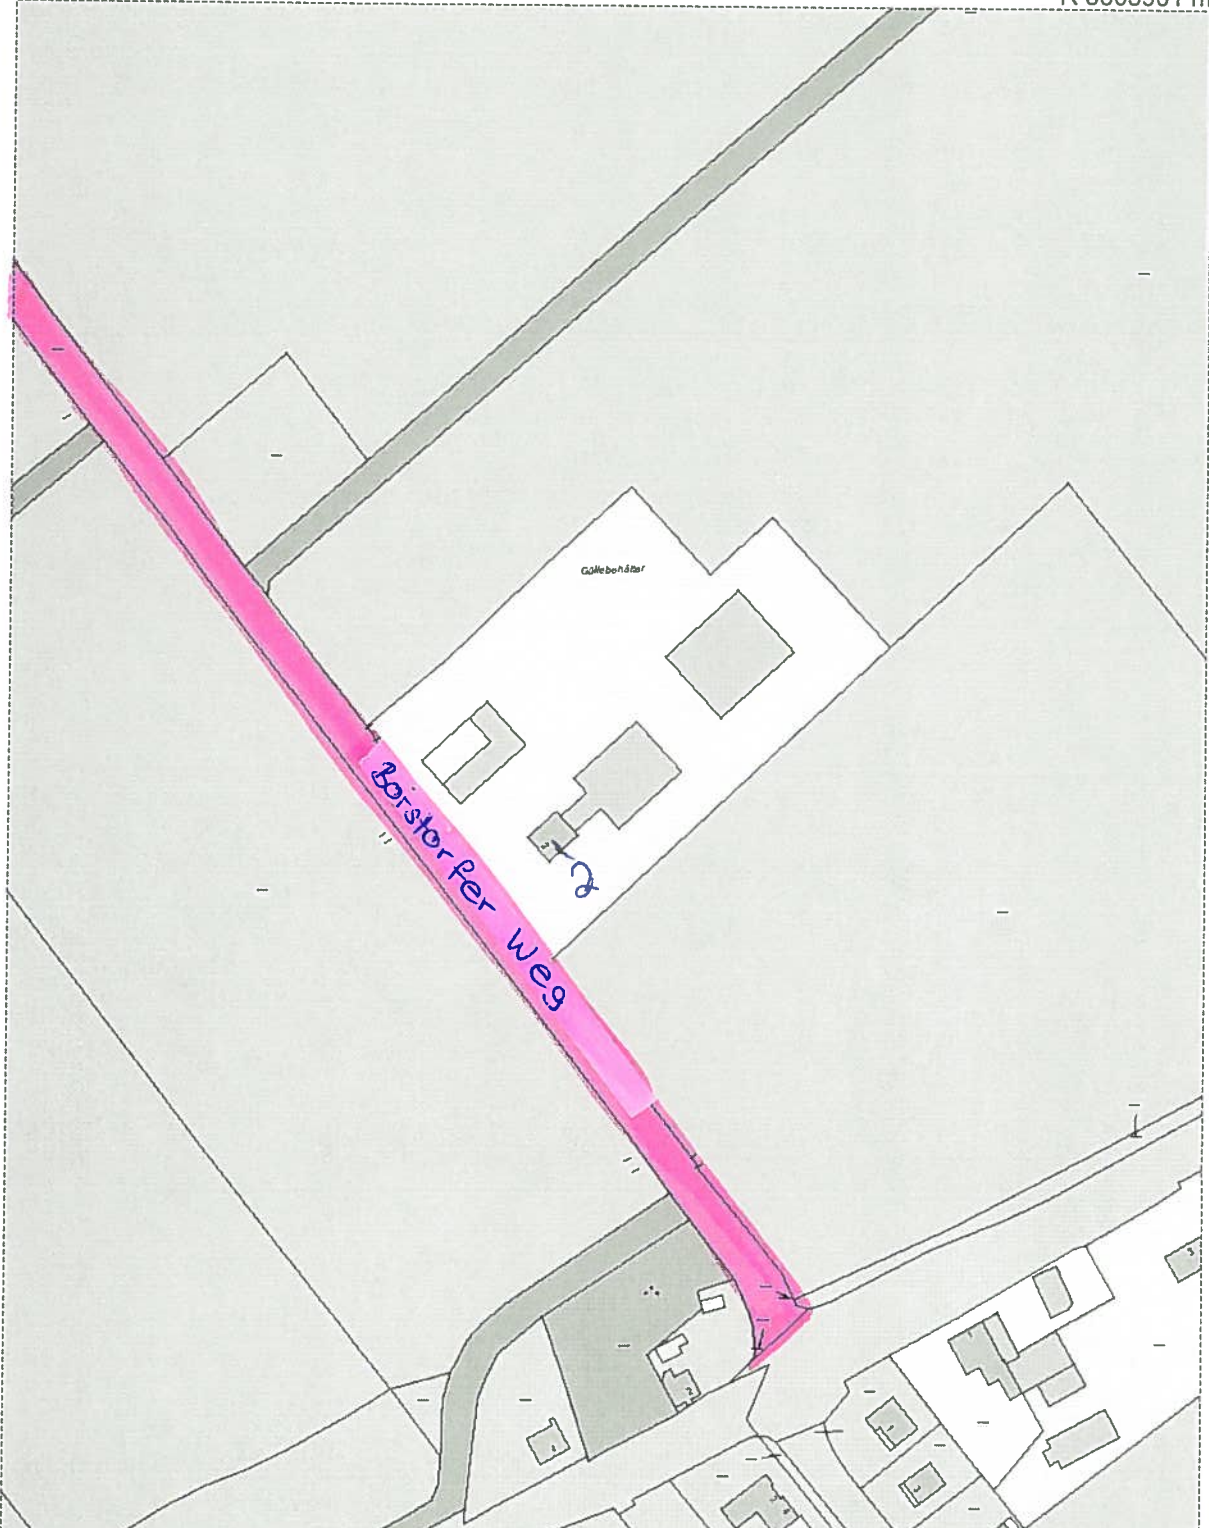

R 3605901 m

H 5941792 m

Titel	Stadt Mölln		
Inhalt	Borstorfer Weg		
Institution	Bearbeiter Johann		
	Datum	07.02.2012	Maßstab
		1 : 2257	

H 5941204 m

R 3605531 m