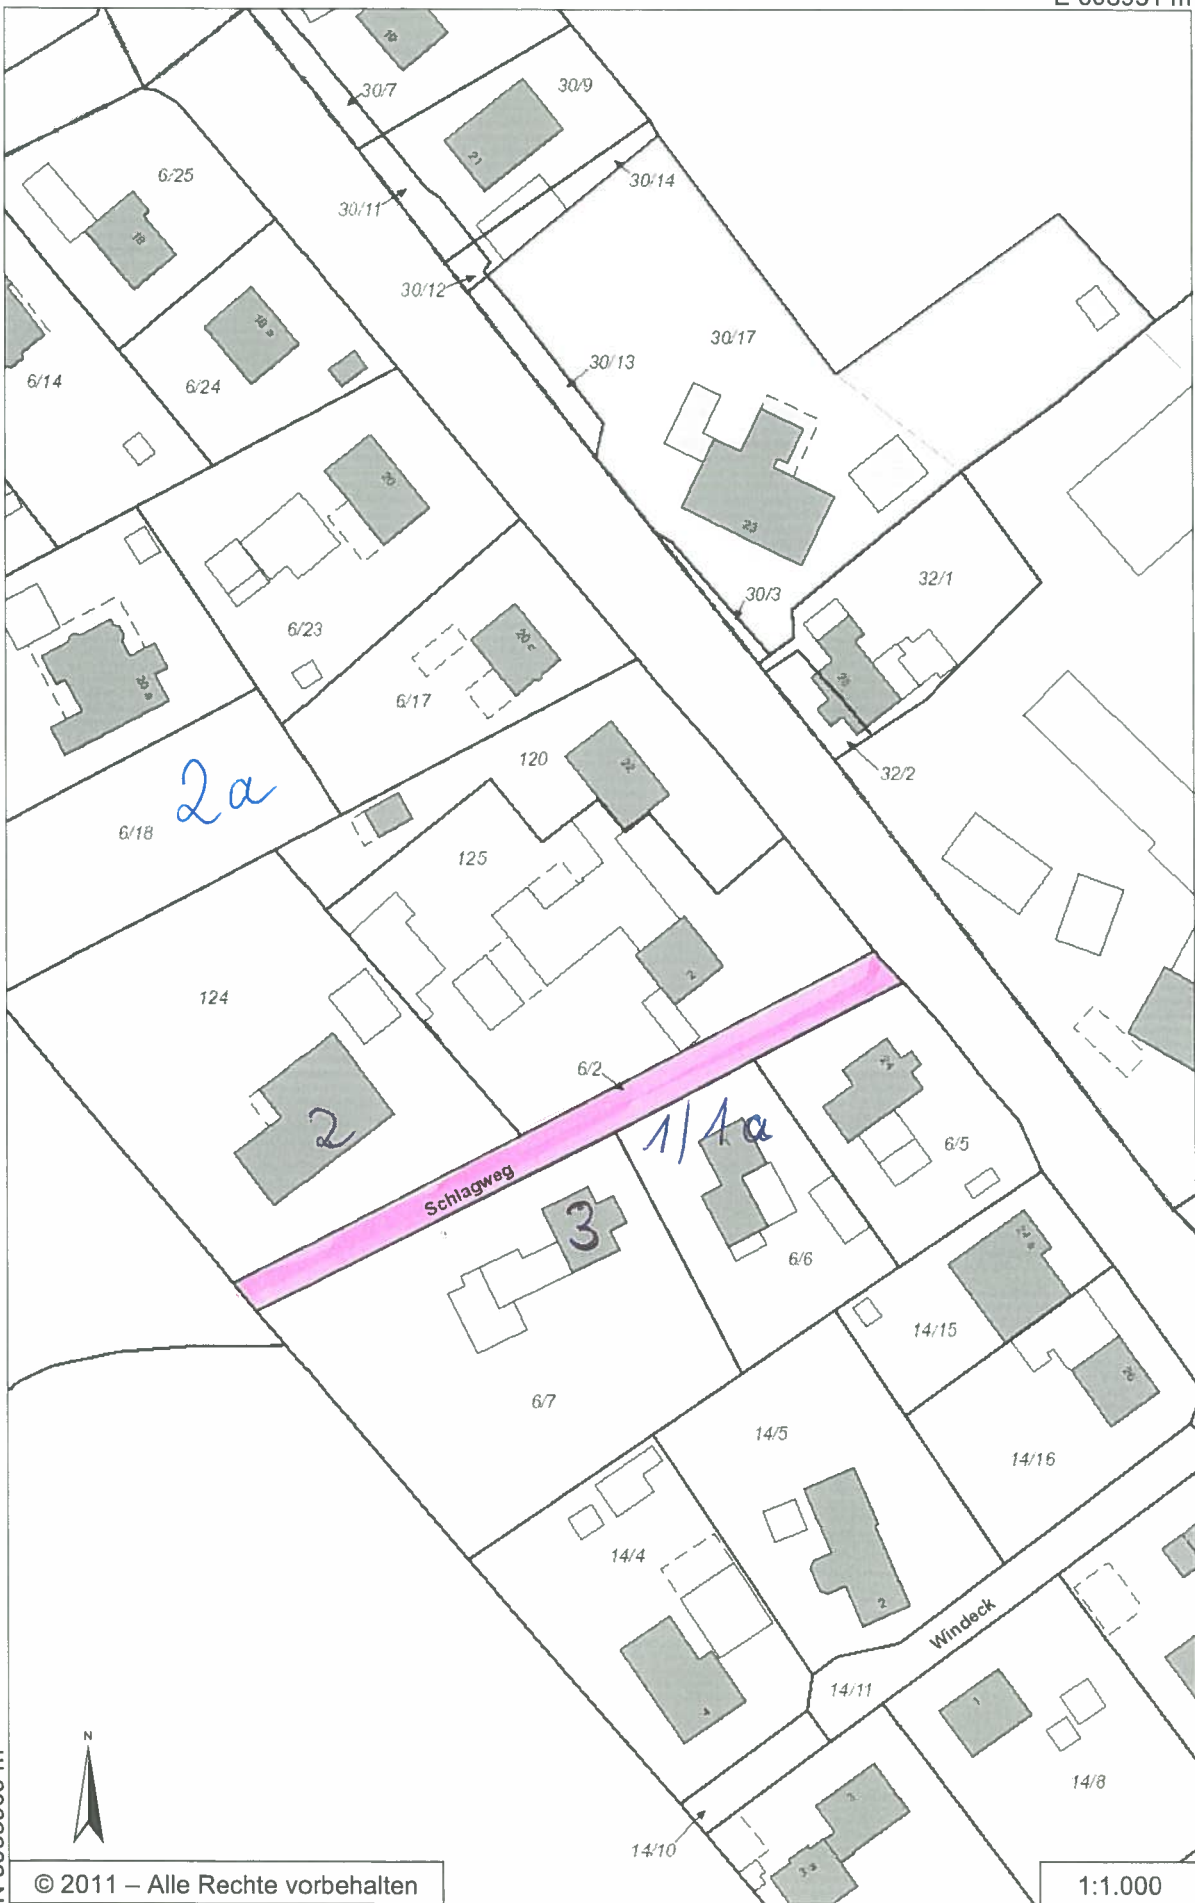

E 605951 m

N 5939230 m

2a

1/1a

Schlagweg

Windeck

N 5938969 m

© 2011 – Alle Rechte vorbehalten

E 605787 m

1:1.000