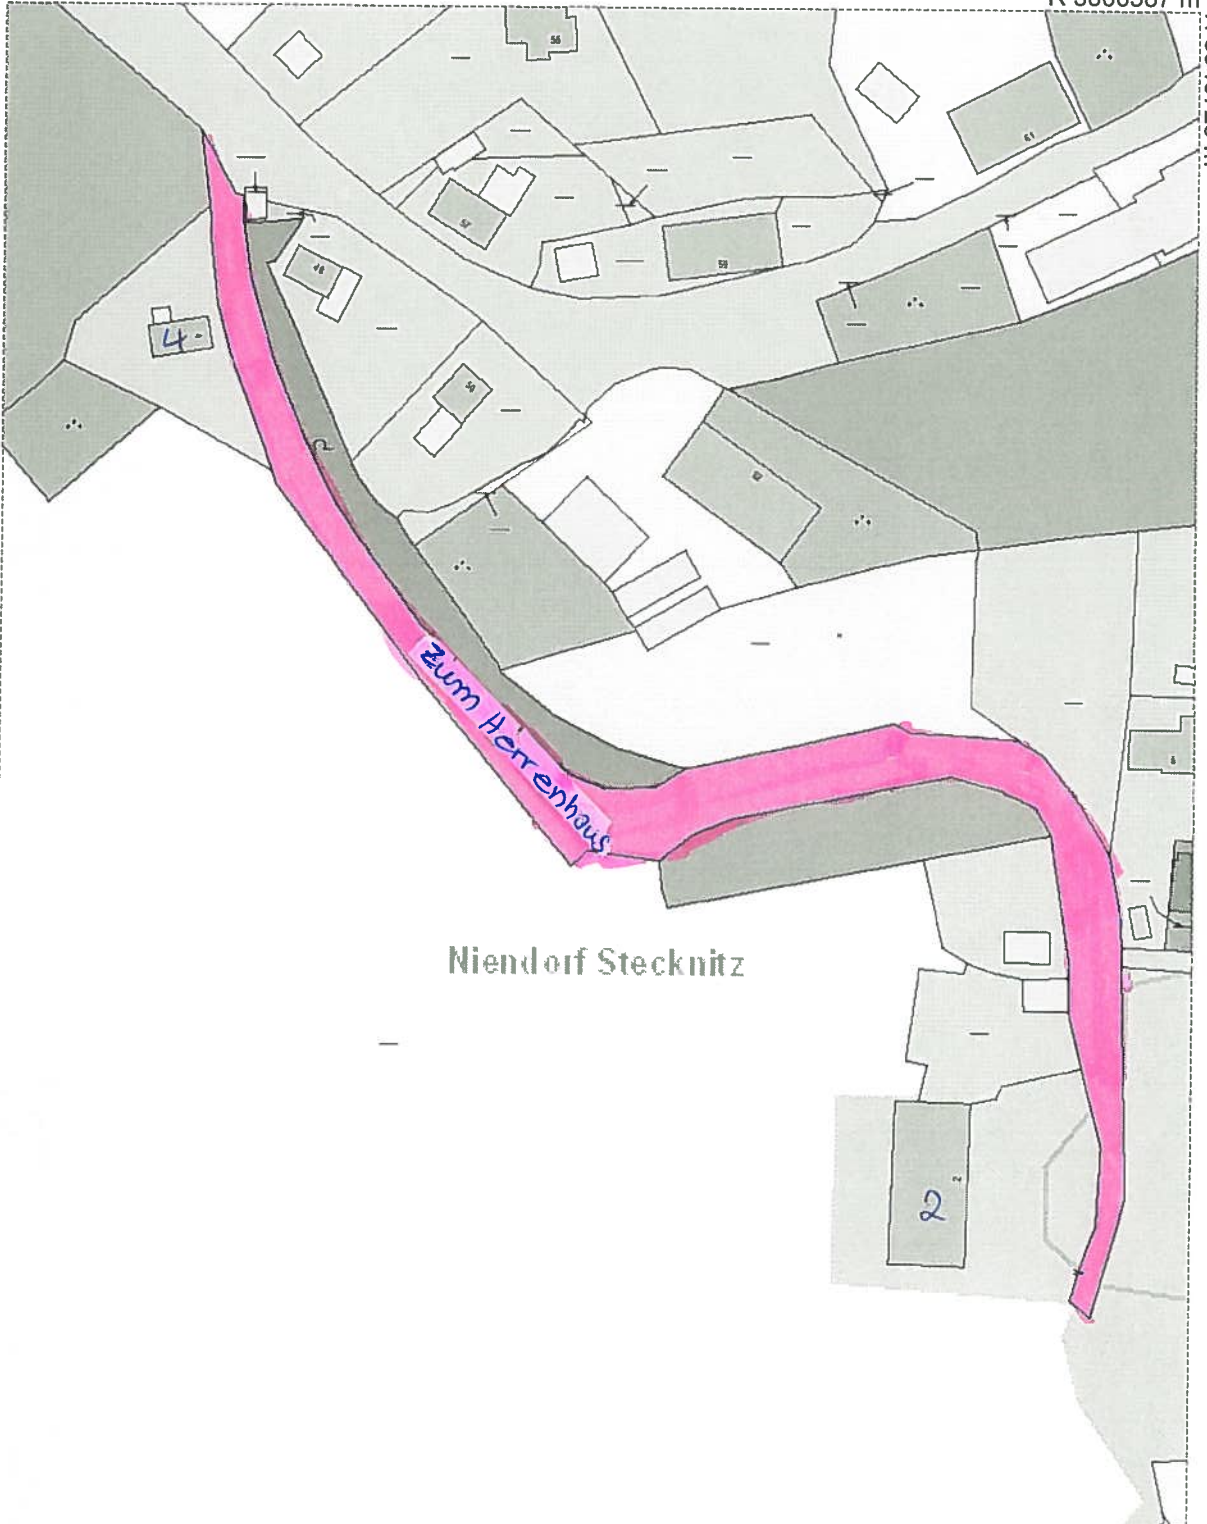

R 3606587 m

H 5940725 m

Niendorf Stecknitz

Titel	Stadt Mölln	
Inhalt	Zum Herrenhaus	
Institution		
Bearbeiter	Johann	Datum 07.02.2012 Maßstab 1 : 1350

H 5940373 m

R 3606365 m