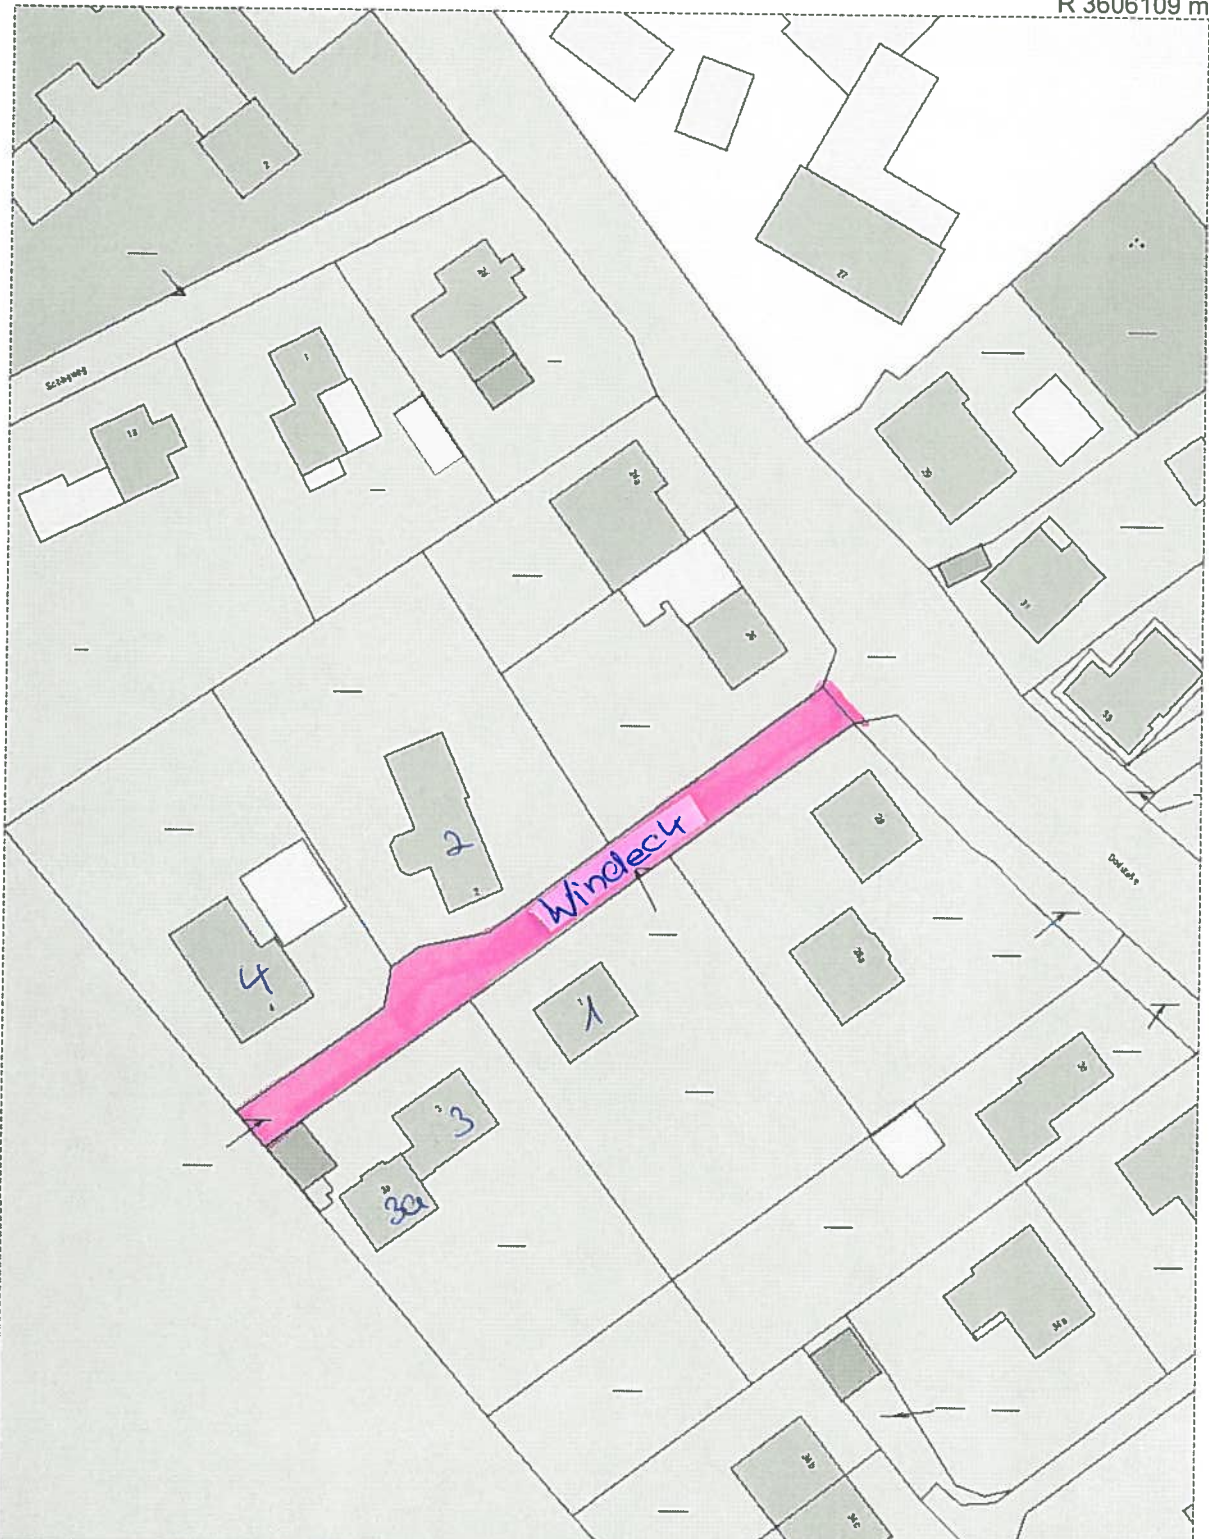

R 3606109 m

H 5941055 m

Titel	Stadt Mölln				
Inhalt	Windeck				
Institution					
Bearbeiter	Johann	Datum		07.02.2012	Maßstab

H 5940823 m

R 3605963 m