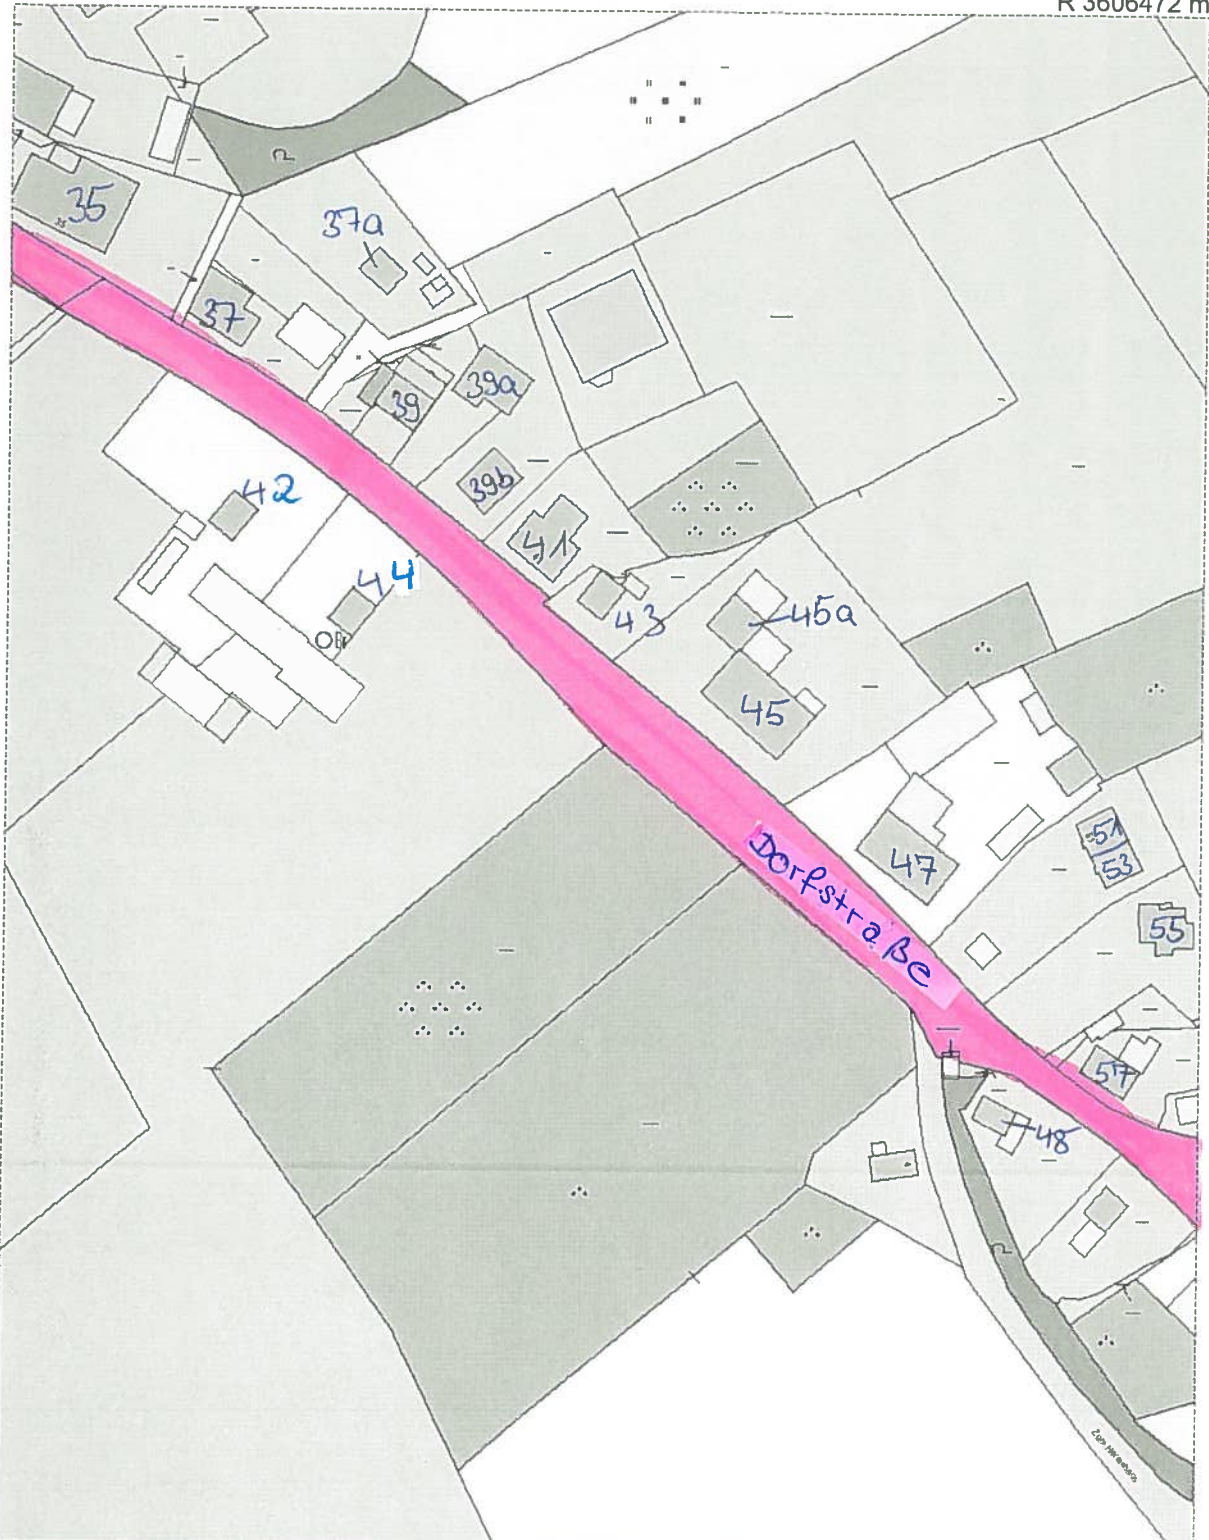

R 3606013 m

H 5941399 m

Titel		Stadt Mölln			
Inhalt		Dorfstraße			
Institution					
Bearbeiter	Johann	Datum	07.02.2012	Maßstab	1 : 1774

H 5940937 m

R 3605723 m

R 3606243 m

H 5941141 m

Titel	Stadt Mölln		
Inhalt	Dorfstraße		
Institution			
Bearbeiter	Johann	Datum	07.02.2012
		Maßstab	1 : 1774

H 5940679 m

R 3605953 m

R 3606472 m

H 5940943 m

Titel		Stadt Mölln			
Inhalt		Dorfstraße			
Institution					
Bearbeiter	Johann	Datum	07.02.2012	Maßstab	1 : 1774

H 5940481 m

R 3606182 m

R 3606731 m

H 5940828 m

Titel	Stadt Mölln		
Inhalt	Dorfstraße		
Institution			
Bearbeiter	Johann	Datum	07.02.2012
		Maßstab	1 : 1774

H 5940366 m

R 3606441 m

R 3606877 m

H 5940699 m

Titel	Stadt Mölln		
Inhalt	Dorfstraße		
Institution			
Bearbeiter	Johann	Datum 07.02.2012	Maßstab 1 : 1774

H 5940237 m

R 3606587 m