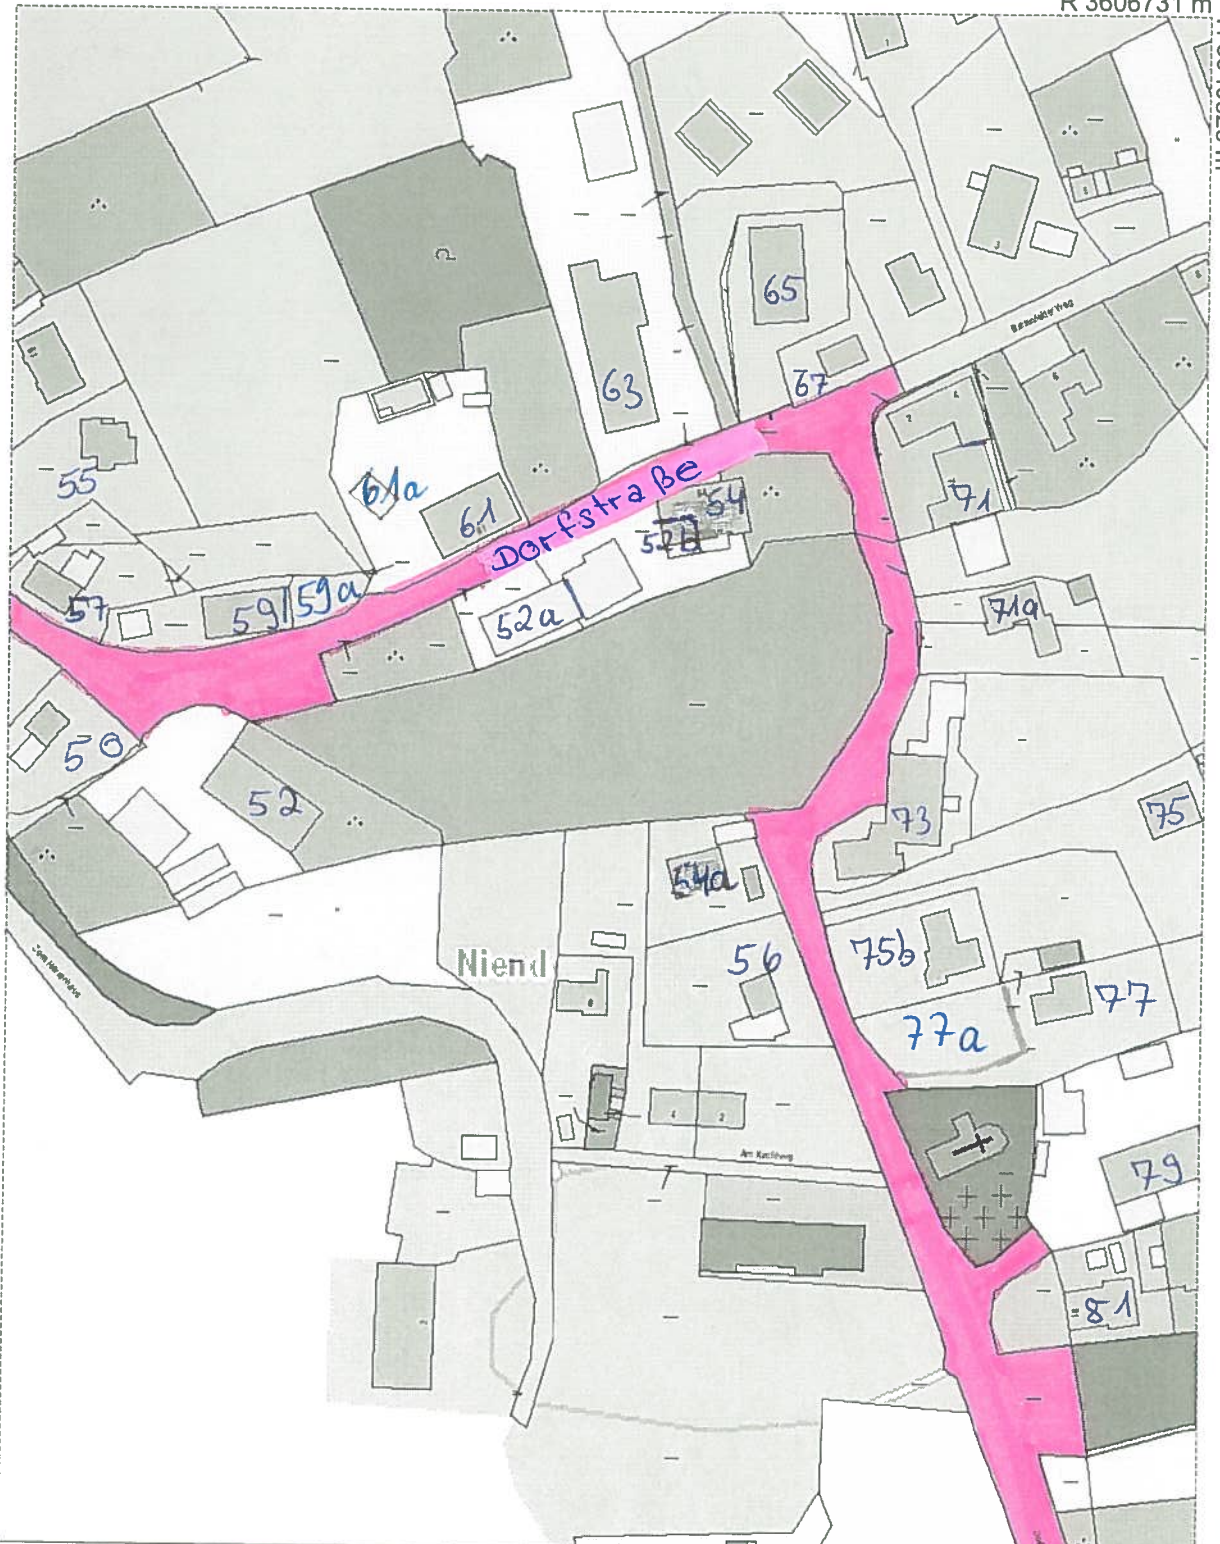

R 3606013 m

H 5941399 m

Titel		Stadt Mölln			
Inhalt		Dorfstraße			
Institution					
Bearbeiter	Johann	Datum	07.02.2012	Maßstab	1 : 1774

H 5940937 m

R 3605723 m

R 3606243 m

H 5941141 m

Titel	Stadt Mölln		
Inhalt	Dorfstraße		
Institution			
Bearbeiter	Johann	Datum	07.02.2012
		Maßstab	1 : 1774

H 5940679 m

R 3605953 m

R 3606472 m

H 5940943 m

Titel		Stadt Mölln			
Inhalt		Dorfstraße			
Institution					
Bearbeiter	Johann	Datum	07.02.2012	Maßstab	1 : 1774

H 5940481 m

R 3606182 m

R 3606731 m

H 5940828 m

Titel	Stadt Mölln		
Inhalt	Dorfstraße		
Institution			
Bearbeiter	Johann	Datum	07.02.2012
		Maßstab	1 : 1774

H 5940366 m

R 3606441 m

R 3606877 m

H 5940699 m

Titel	Stadt Mölln		
Inhalt	Dorfstraße		
Institution			
Bearbeiter	Johann	Datum 07.02.2012	Maßstab 1 : 1774

H 5940237 m

R 3606587 m