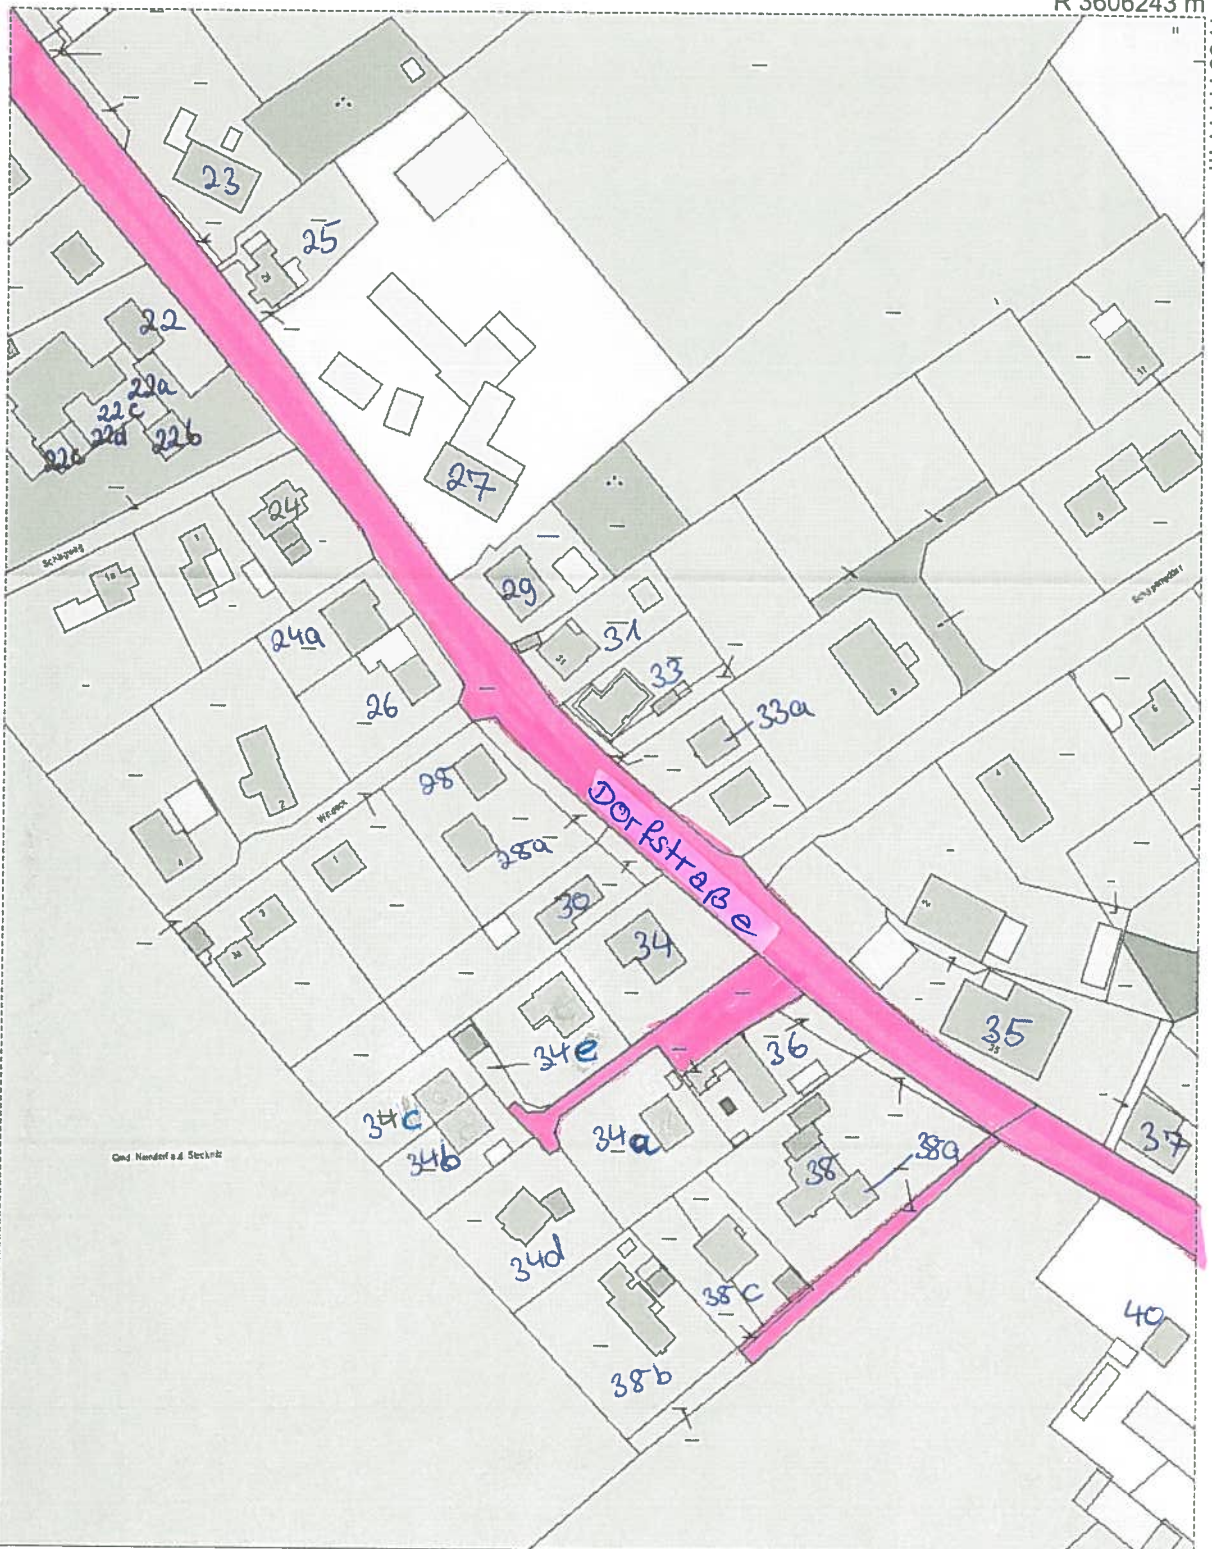

R 3606013 m

H 5941399 m

Titel		Stadt Mölln			
Inhalt		Dorfstraße			
Institution					
Bearbeiter	Johann	Datum	07.02.2012	Maßstab	1 : 1774

H 5940937 m

R 3605723 m

R 3606243 m

H 5941141 m

Titel	Stadt Mölln		
Inhalt	Dorfstraße		
Institution			
Bearbeiter	Johann	Datum	07.02.2012
		Maßstab	1 : 1774

H 5940679 m

R 3605953 m

R 3606472 m

H 5940943 m

Titel		Stadt Mölln			
Inhalt		Dorfstraße			
Institution					
Bearbeiter	Johann	Datum	07.02.2012	Maßstab	1 : 1774

H 5940481 m

R 3606182 m

R 3606731 m

H 5940828 m

Titel	Stadt Mölln		
Inhalt	Dorfstraße		
Institution			
Bearbeiter	Johann	Datum	07.02.2012
		Maßstab	1 : 1774

H 5940366 m

R 3606441 m

R 3606877 m

H 5940699 m

Titel	Stadt Mölln		
Inhalt	Dorfstraße		
Institution			
Bearbeiter	Johann	Datum 07.02.2012	Maßstab 1 : 1774

H 5940237 m

R 3606587 m