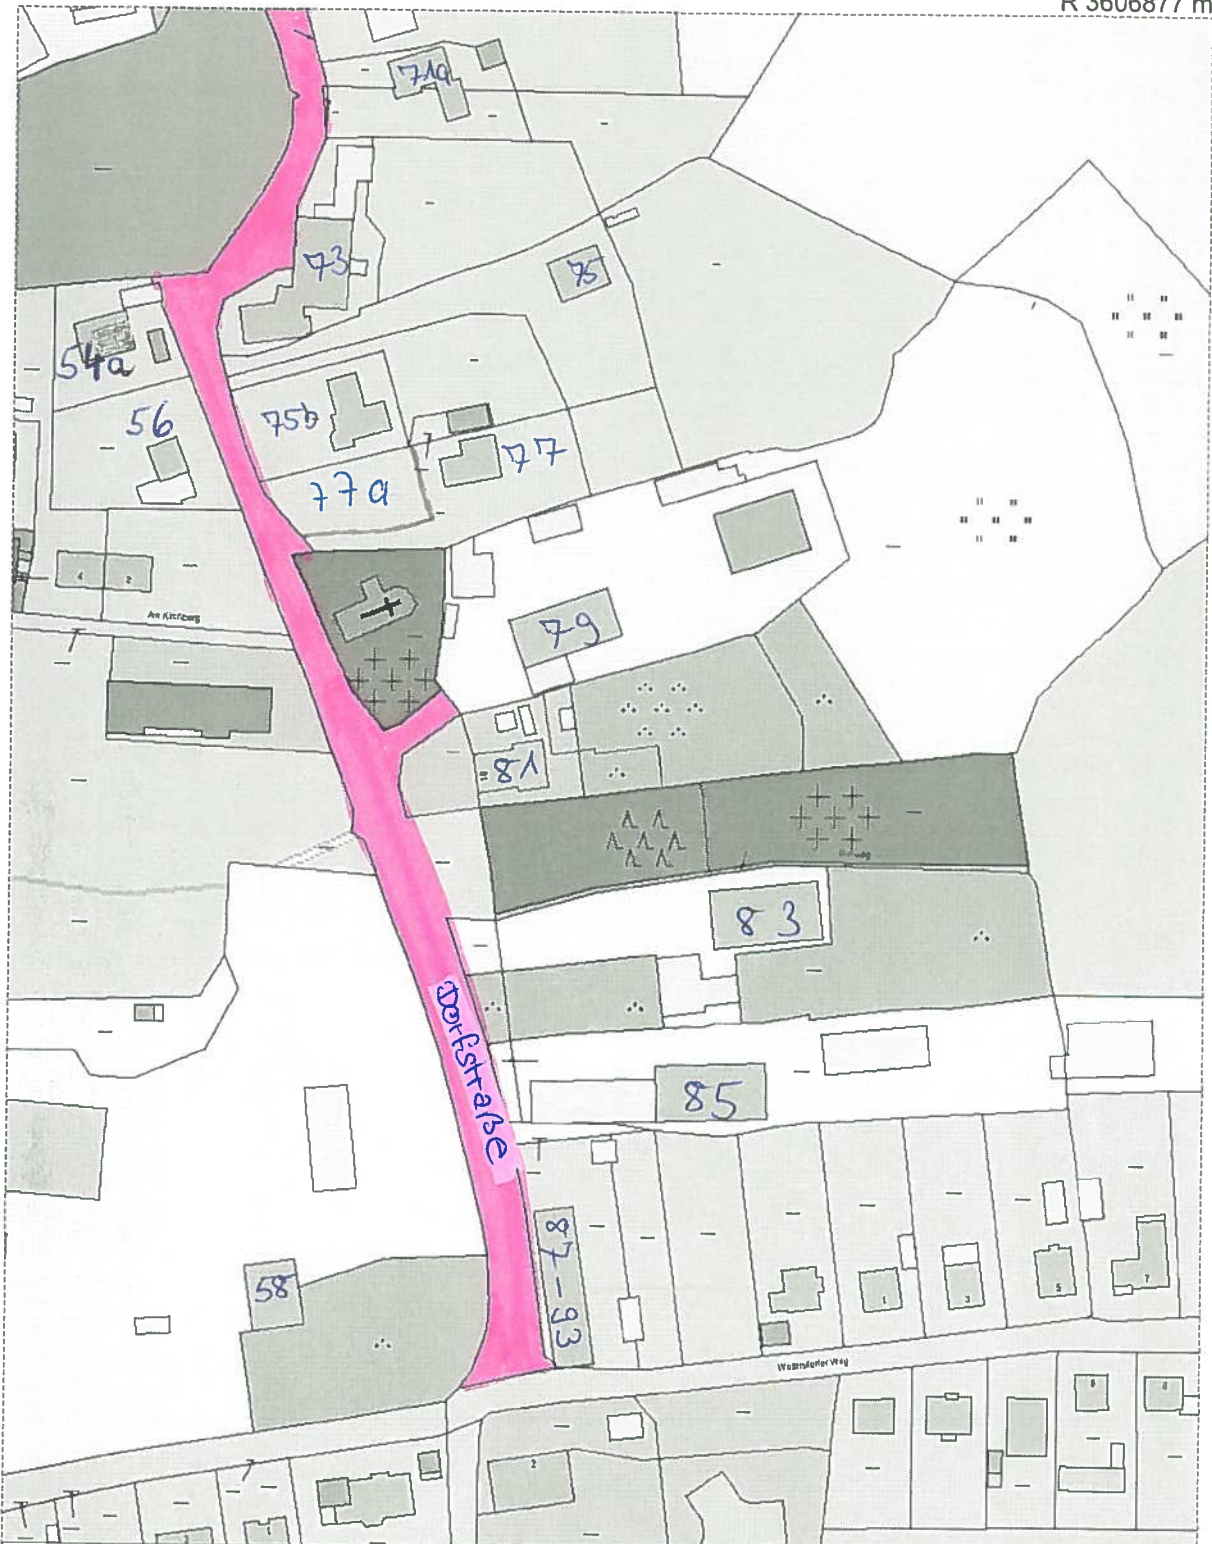

R 3606013 m

H 5941399 m

Titel		Stadt Mölln			
Inhalt		Dorfstraße			
Institution					
Bearbeiter	Johann	Datum	07.02.2012	Maßstab	1 : 1774

H 5940937 m

R 3605723 m

R 3606243 m

H 5941141 m

Titel	Stadt Mölln		
Inhalt	Dorfstraße		
Institution			
Bearbeiter	Johann	Datum	07.02.2012
		Maßstab	1 : 1774

H 5940679 m

R 3605953 m

R 3606472 m

H 5940943 m

Titel		Stadt Mölln			
Inhalt		Dorfstraße			
Institution					
Bearbeiter	Johann	Datum	07.02.2012	Maßstab	1 : 1774

H 5940481 m

R 3606182 m

R 3606731 m

H 5940828 m

Titel	Stadt Mölln		
Inhalt	Dorfstraße		
Institution			
Bearbeiter	Johann	Datum	07.02.2012
		Maßstab	1 : 1774

H 5940366 m

R 3606441 m

R 3606877 m

H 5940699 m

Titel	Stadt Mölln		
Inhalt	Dorfstraße		
Institution			
Bearbeiter	Johann	Datum 07.02.2012	Maßstab 1 : 1774

H 5940237 m

R 3606587 m