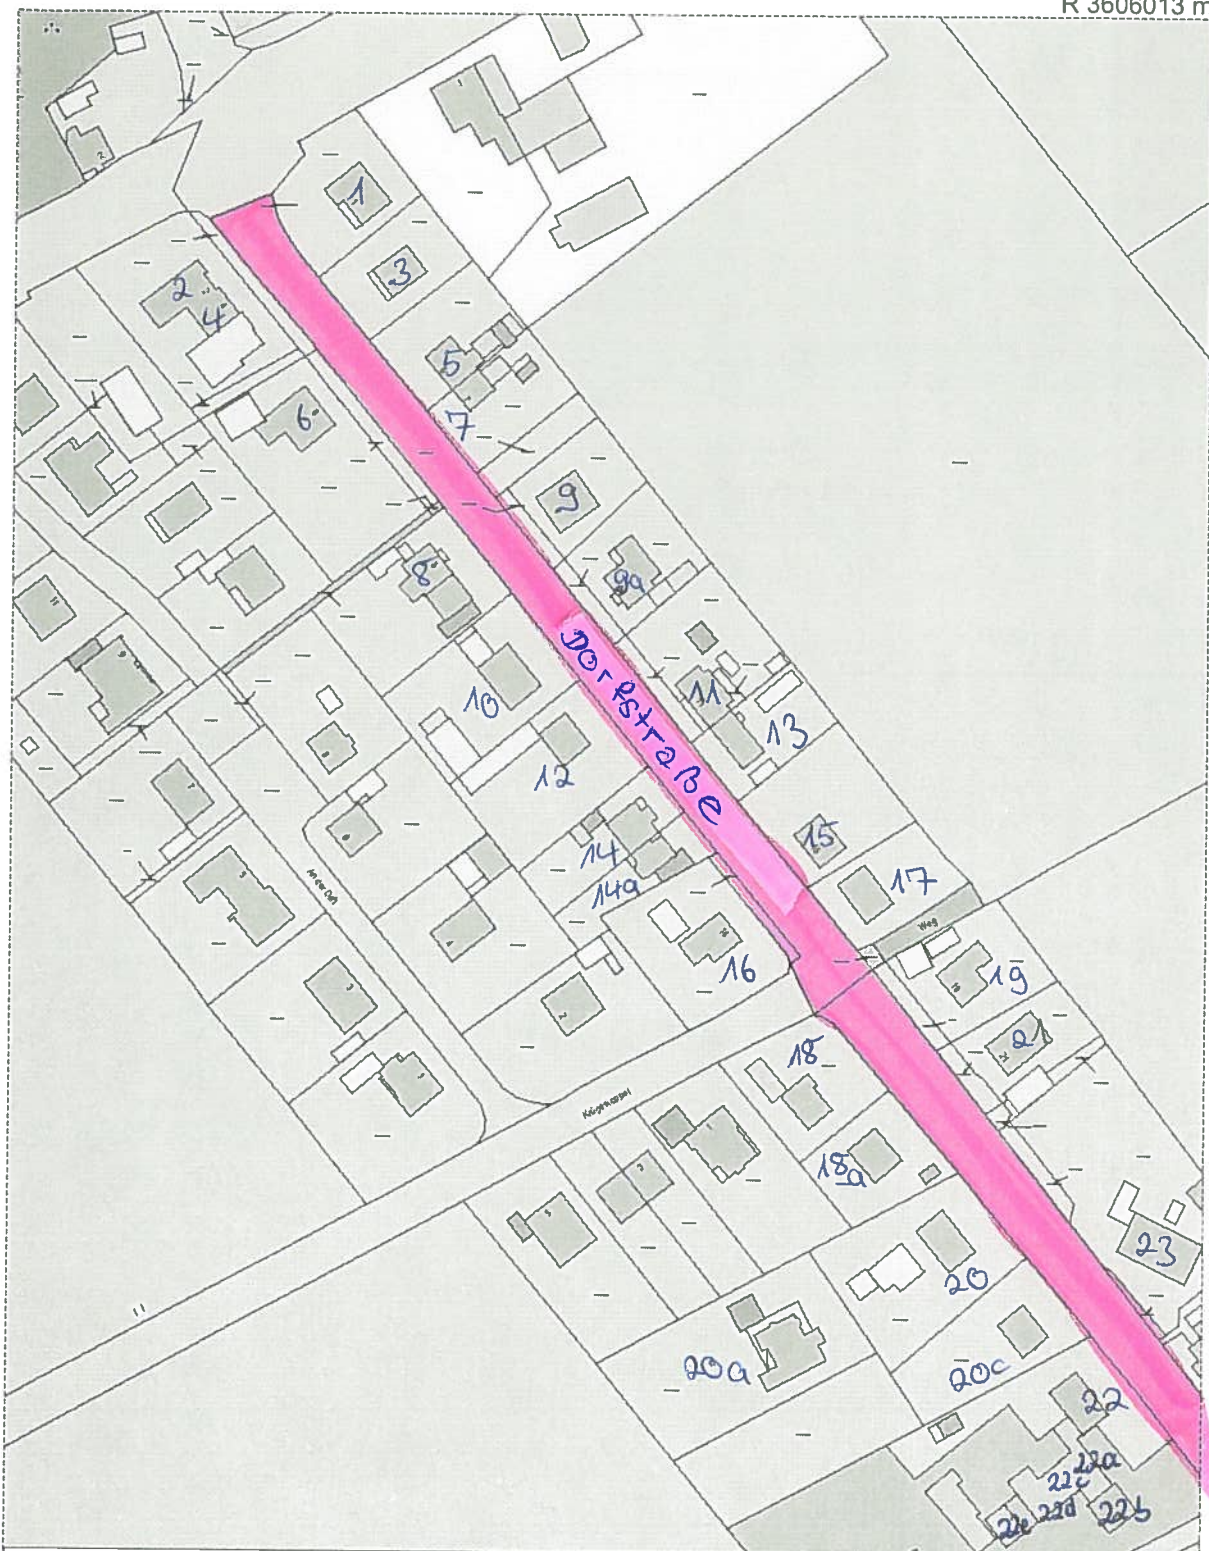

R 3606013 m

H 5941399 m

Titel		Stadt Mölln			
Inhalt		Dorfstraße			
Institution					
Bearbeiter	Johann	Datum	07.02.2012	Maßstab	1 : 1774

H 5940937 m

R 3605723 m

R 3606243 m

H 5941141 m

Titel	Stadt Mölln		
Inhalt	Dorfstraße		
Institution			
Bearbeiter	Johann	Datum	07.02.2012
		Maßstab	1 : 1774

H 5940679 m

R 3605953 m

R 3606472 m

H 5940943 m

Titel		Stadt Mölln			
Inhalt		Dorfstraße			
Institution					
Bearbeiter	Johann	Datum	07.02.2012	Maßstab	1 : 1774

H 5940481 m

R 3606182 m

R 3606731 m

H 5940828 m

Titel	Stadt Mölln		
Inhalt	Dorfstraße		
Institution			
Bearbeiter	Johann	Datum	07.02.2012
		Maßstab	1 : 1774

H 5940366 m

R 3606441 m

R 3606877 m

H 5940699 m

Titel	Stadt Mölln		
Inhalt	Dorfstraße		
Institution			
Bearbeiter	Johann	Datum 07.02.2012	Maßstab 1 : 1774

H 5940237 m

R 3606587 m