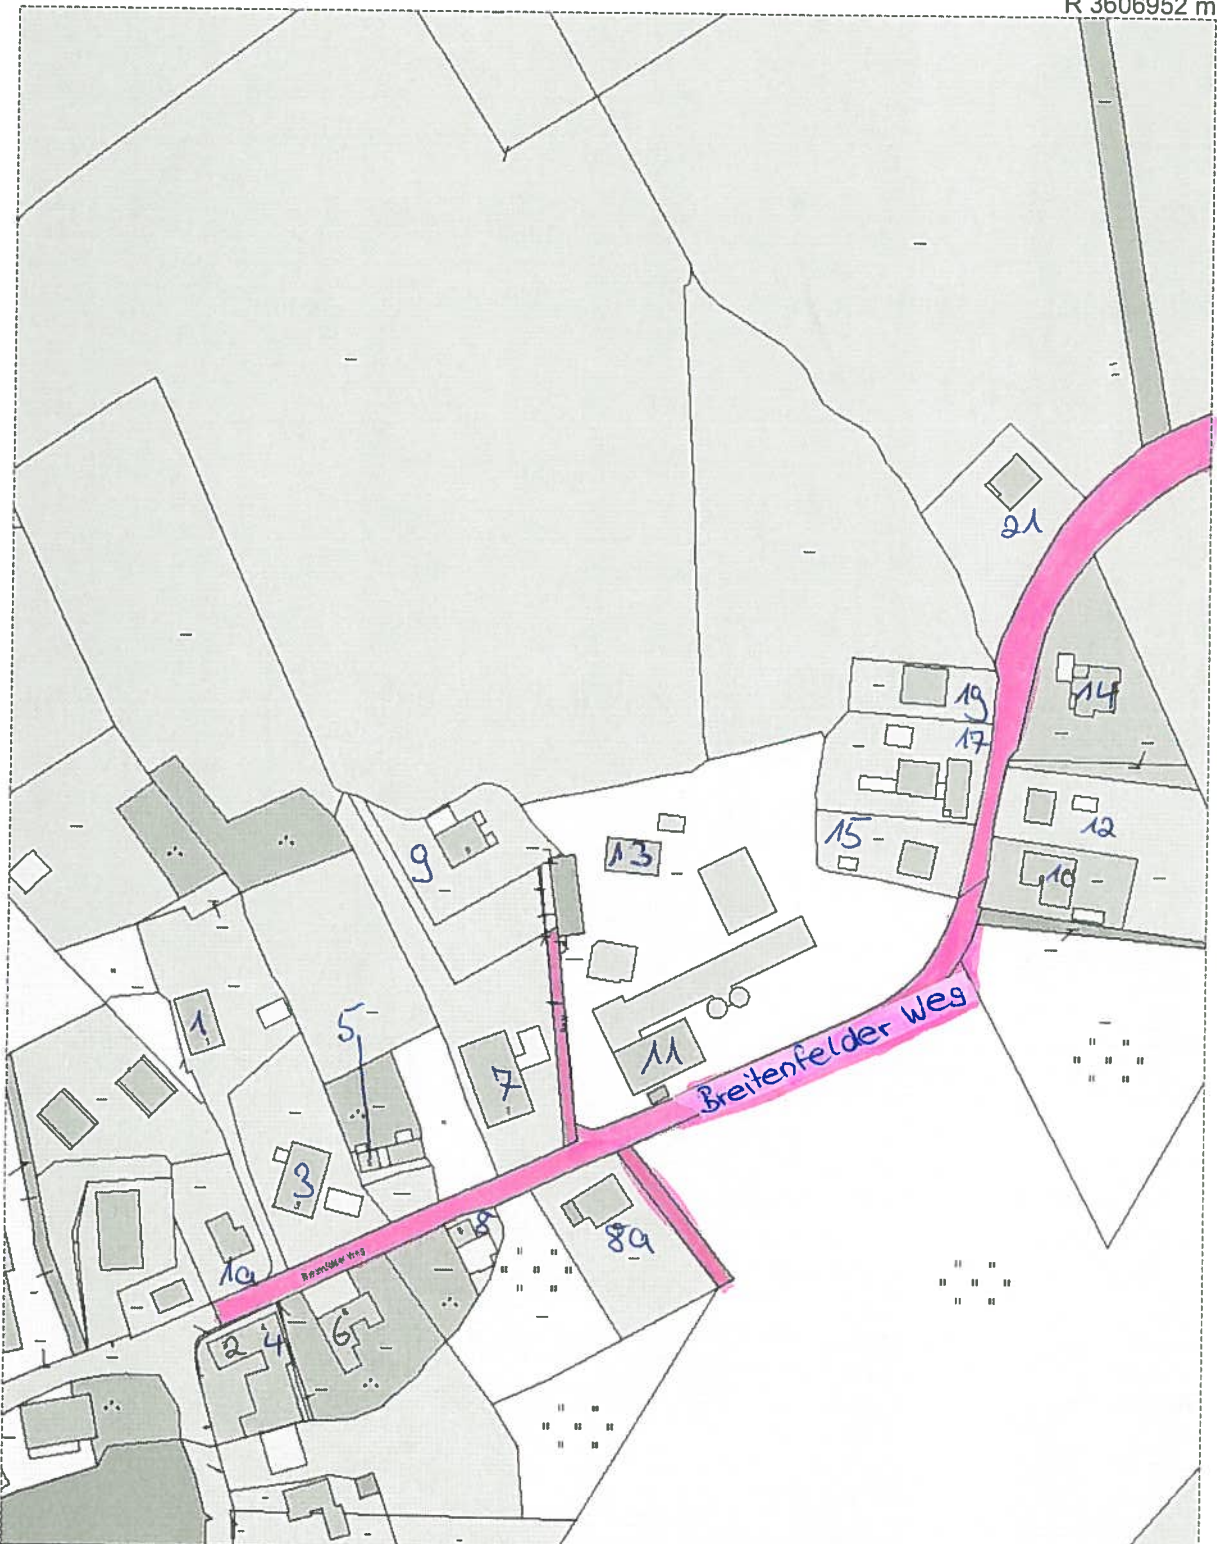

R 3606952 m

H 5941133 m

Titel		Stadt Mölln	
Inhalt		Breitenfelder Weg	
Institution			
Bearbeiter	Johann	Datum	07.02.2012
		Maßstab	1 : 2200

H 5940559 m

R 3606592 m