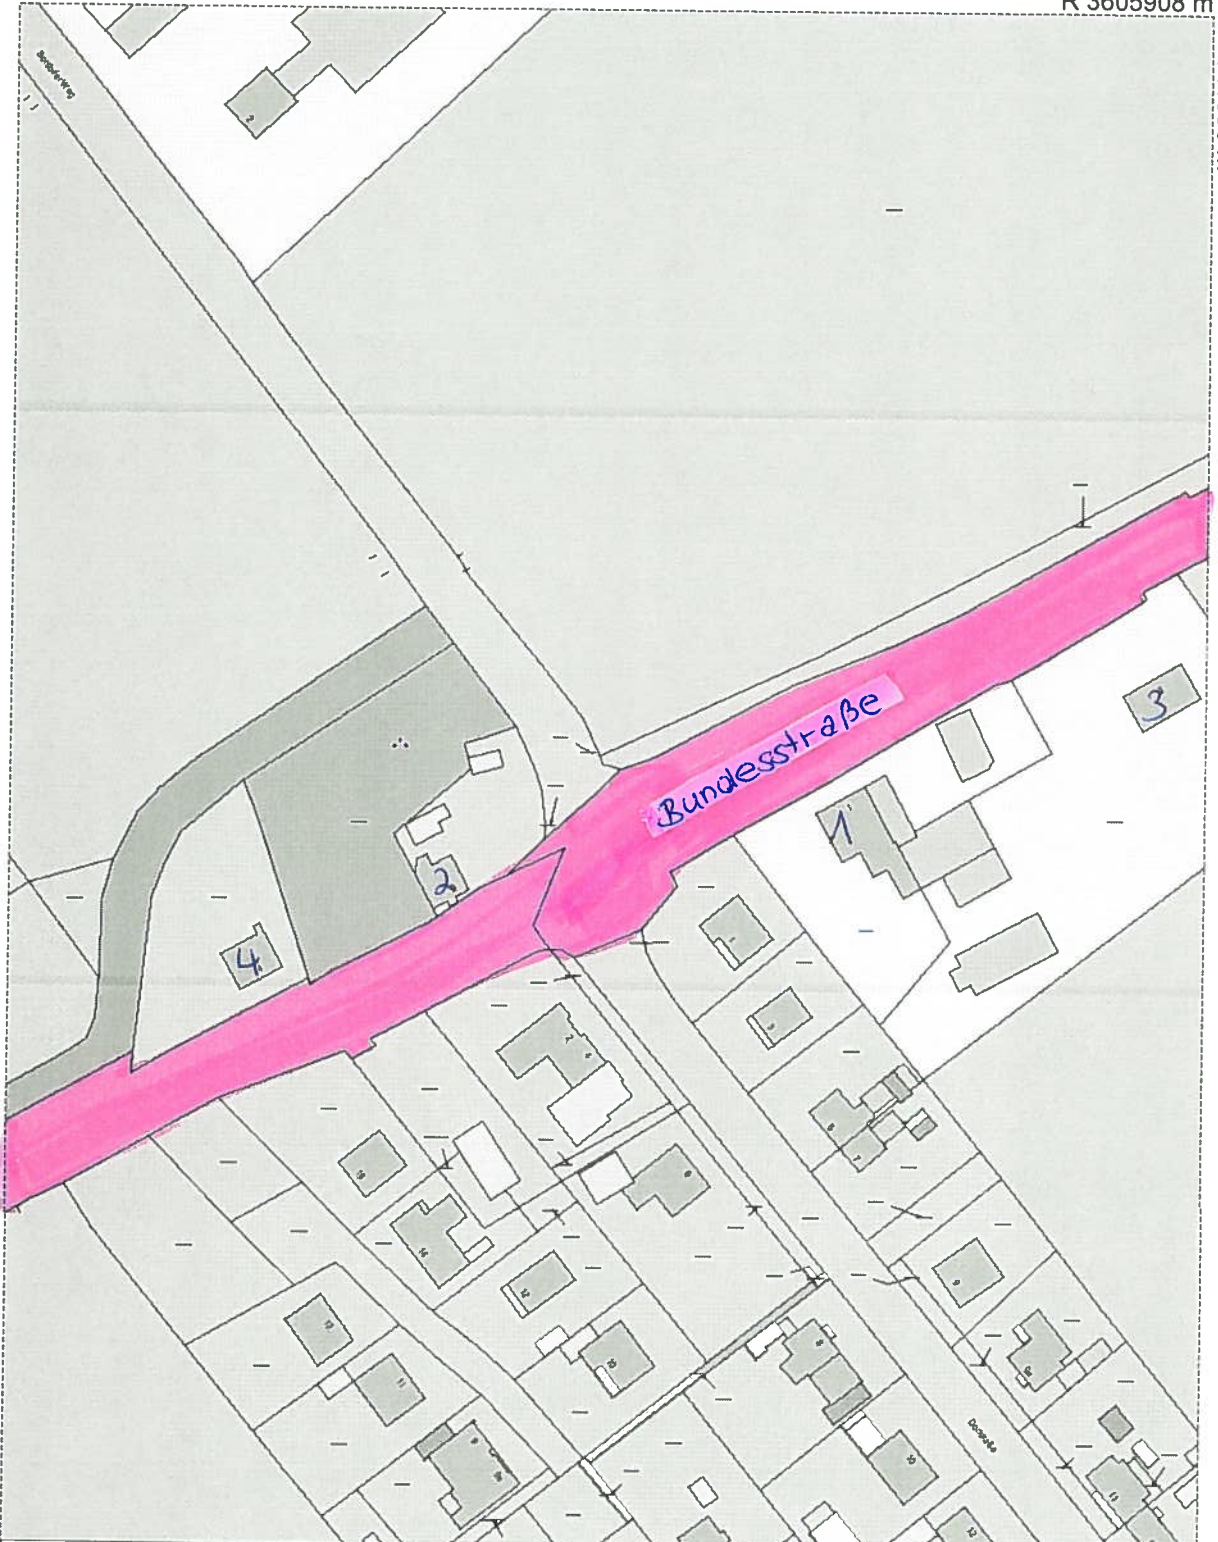

R 3605908 m

H 5941556 m

Titel		Stadt Mölln		
Inhalt		Bundesstraße		
Institution				
Bearbeiter	Johann	Datum	07.02.2012	
		Maßstab	1 : 1600	

H 5941140 m

R 3605646 m