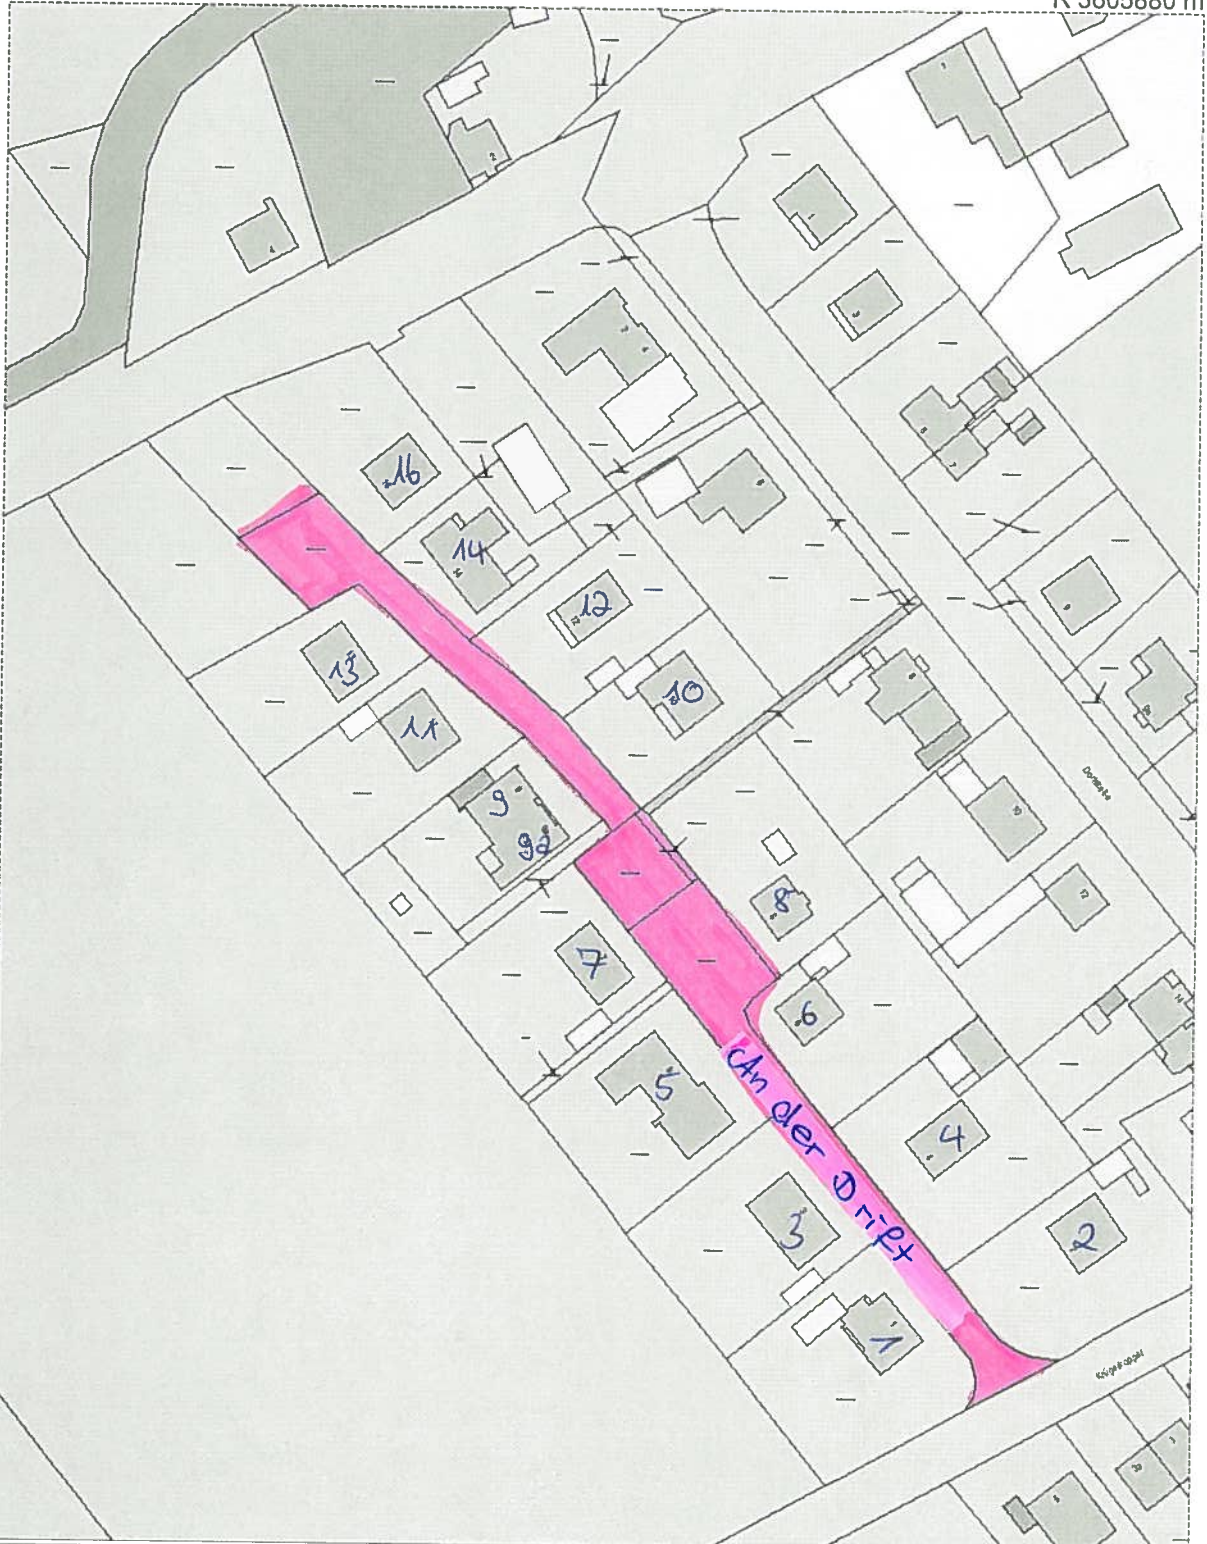

R 3605880 m

H 5941392 m

Titel	Stadt Mölln		
Inhalt	Am der Driift		
Institution	Bearbeiter: Johann Datum: 07.02.2012 Maßstab: 1 : 1400		

H 5941028 m

R 3605650 m