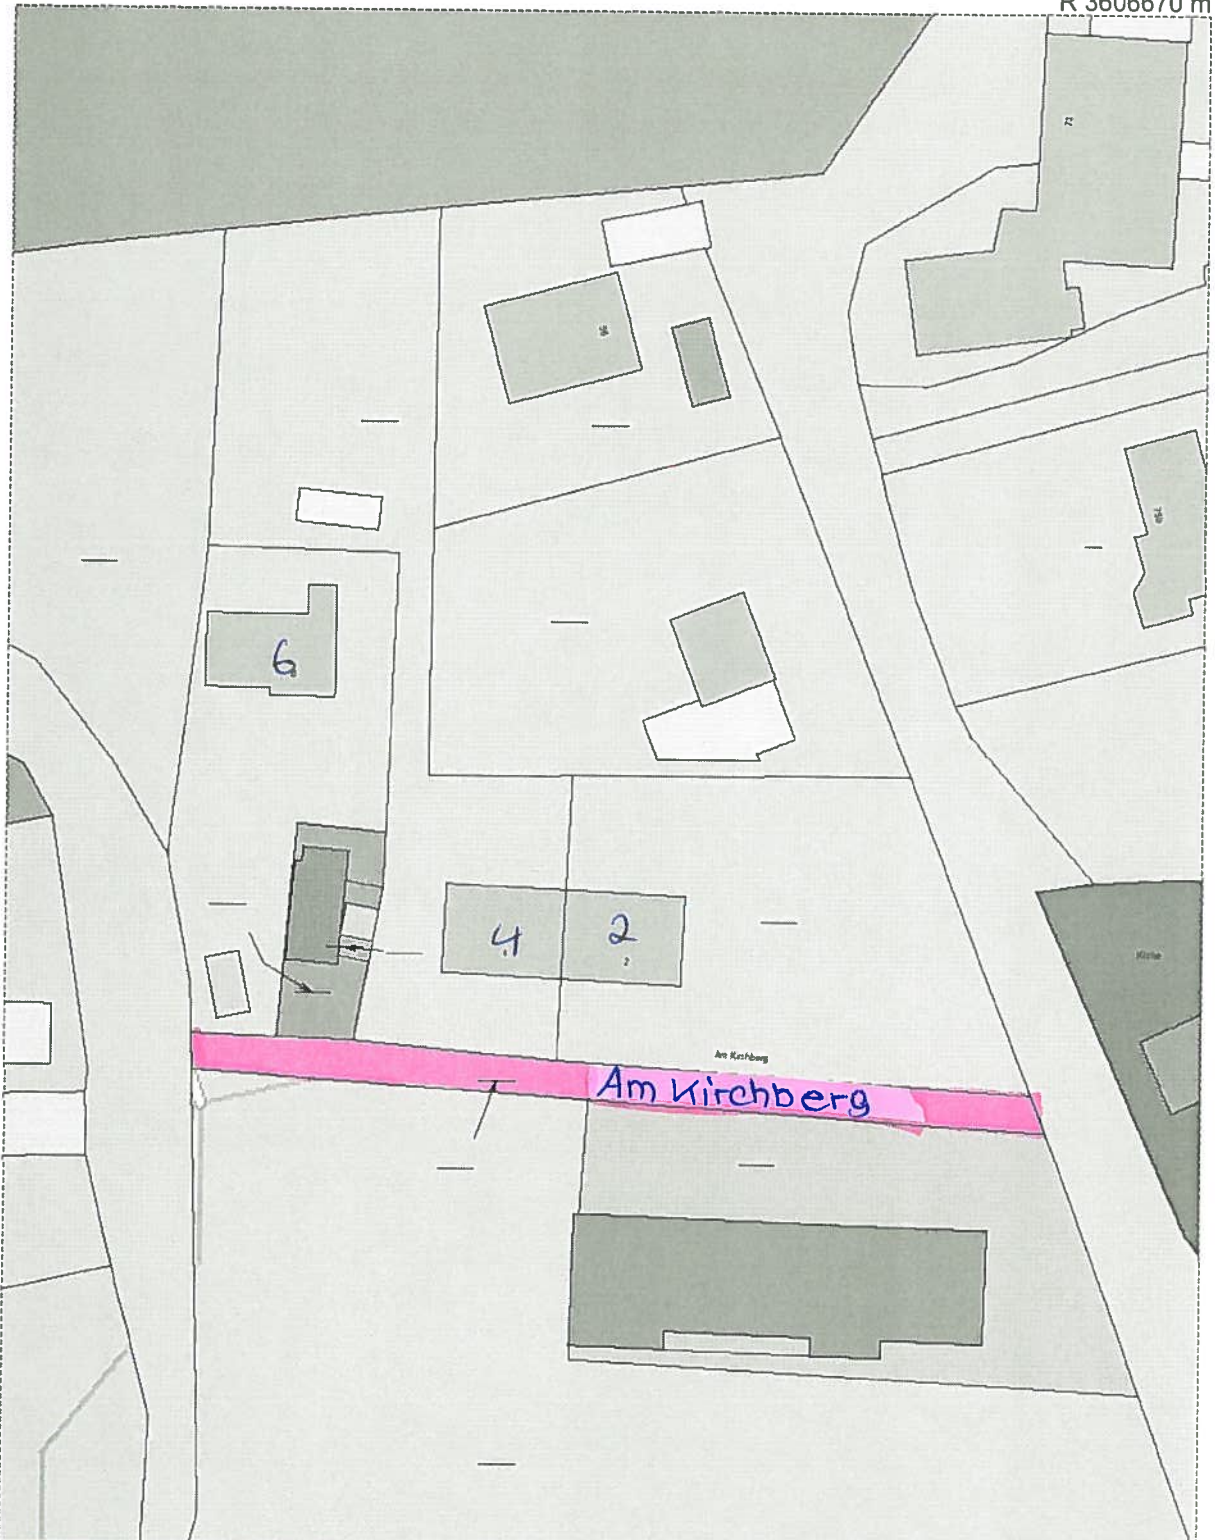

R 3606670 m

H 5940650 m

Titel	Stadt Mölln		
Inhalt	Am Kirchberg		
Institution			
Bearbeiter	Johann	Datum	07.02.2012 Maßstab 1 : 700

H 5940468 m

R 3606556 m