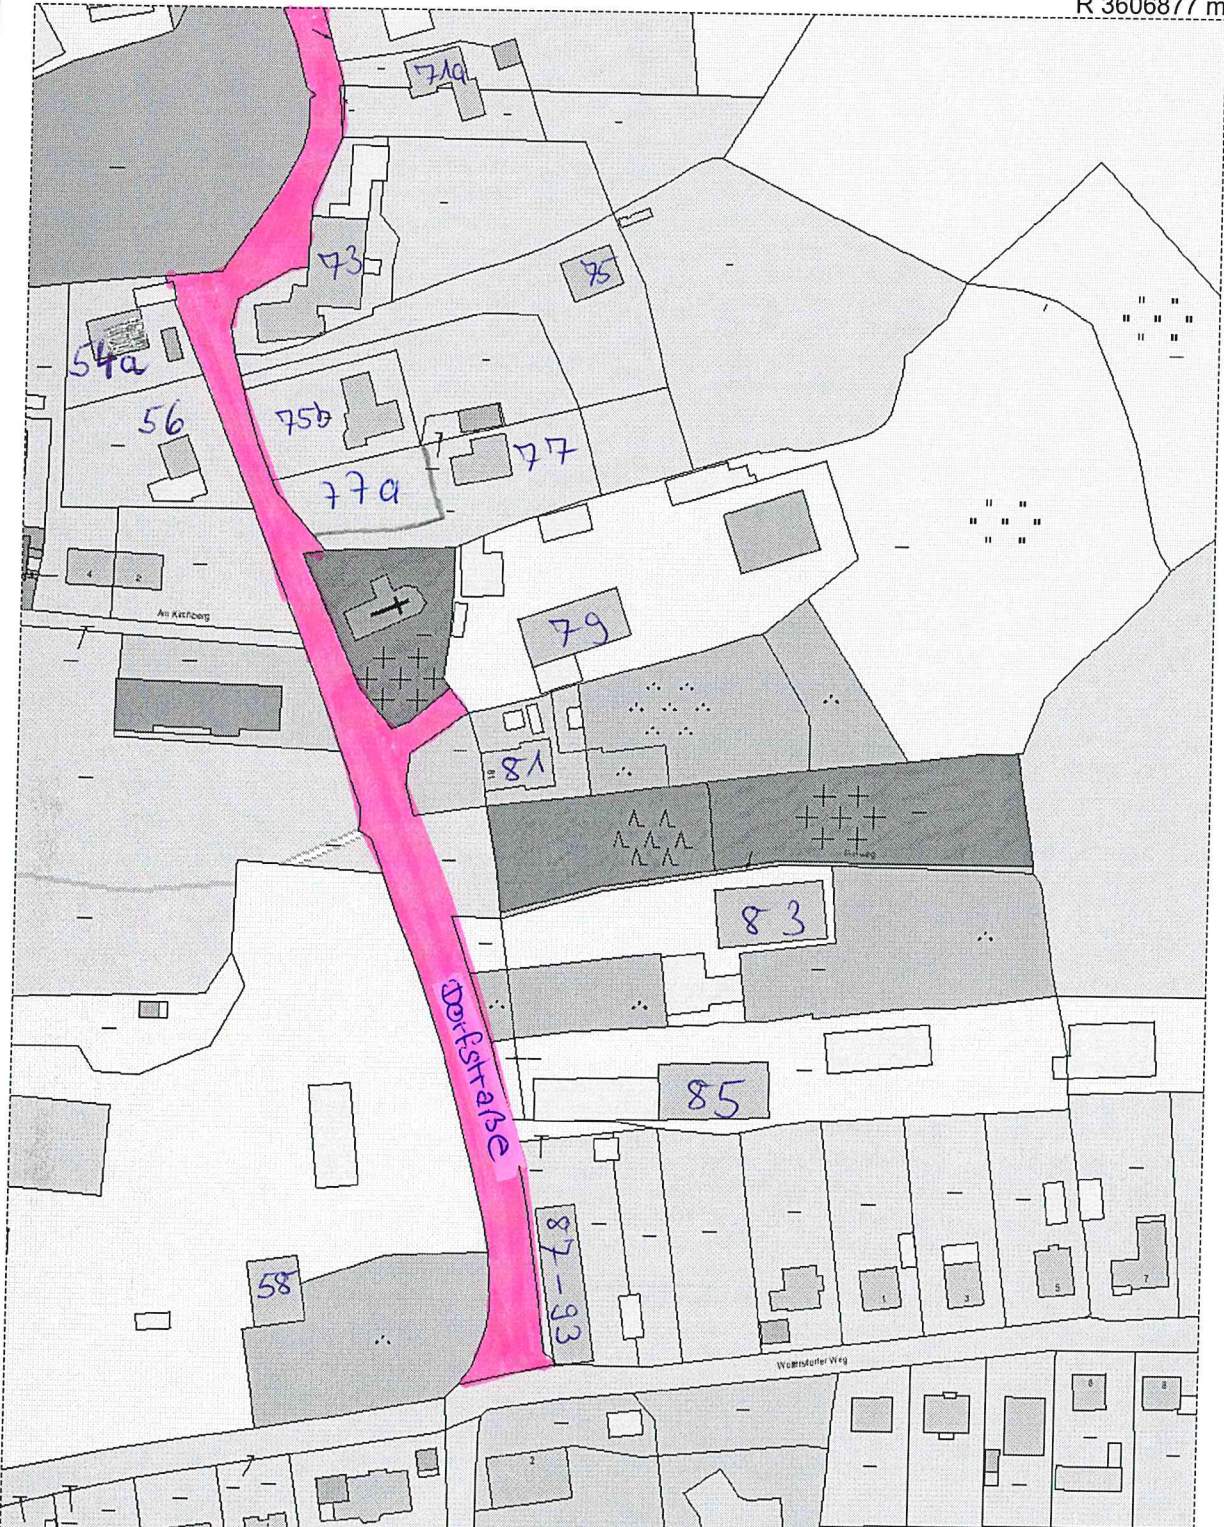

R 3606013 m

H 5941399 m

Titel		Stadt Mölln			
Inhalt		Dorfstraße			
Institution					
Bearbeiter	Johann	Datum	07.02.2012	Maßstab	1 : 1774

H 5940937 m

R 3605723 m

R 3606243 m

H 5941141 m

Titel		Stadt Mölln			
Inhalt		Dorfstraße			
Institution					
Bearbeiter	Johann	Datum	07.02.2012	Maßstab	1 : 1774

H 5940679 m

R 3605953 m

R 3606472 m

H 5940943 m

Titel		Stadt Mölln			
Inhalt		Dorfstraße			
Institution					
Bearbeiter	Johann	Datum	07.02.2012	Maßstab	1 : 1774

H 5940481 m

R 3606182 m

R 3606731 m

H 5940828 m

Titel	Stadt Mölln		
Inhalt	Dorfstraße		
Institution			
Bearbeiter	Johann	Datum	07.02.2012
		Maßstab	1 : 1774

H 5940366 m

R 3606441 m

R 3606877 m

H 5940699 m

Titel		Stadt Mölln	
Inhalt		Dorfstraße	
Institution			
Bearbeiter	Johann	Datum	07.02.2012
		Maßstab	1 : 1774

H 5940237 m

R 3606587 m