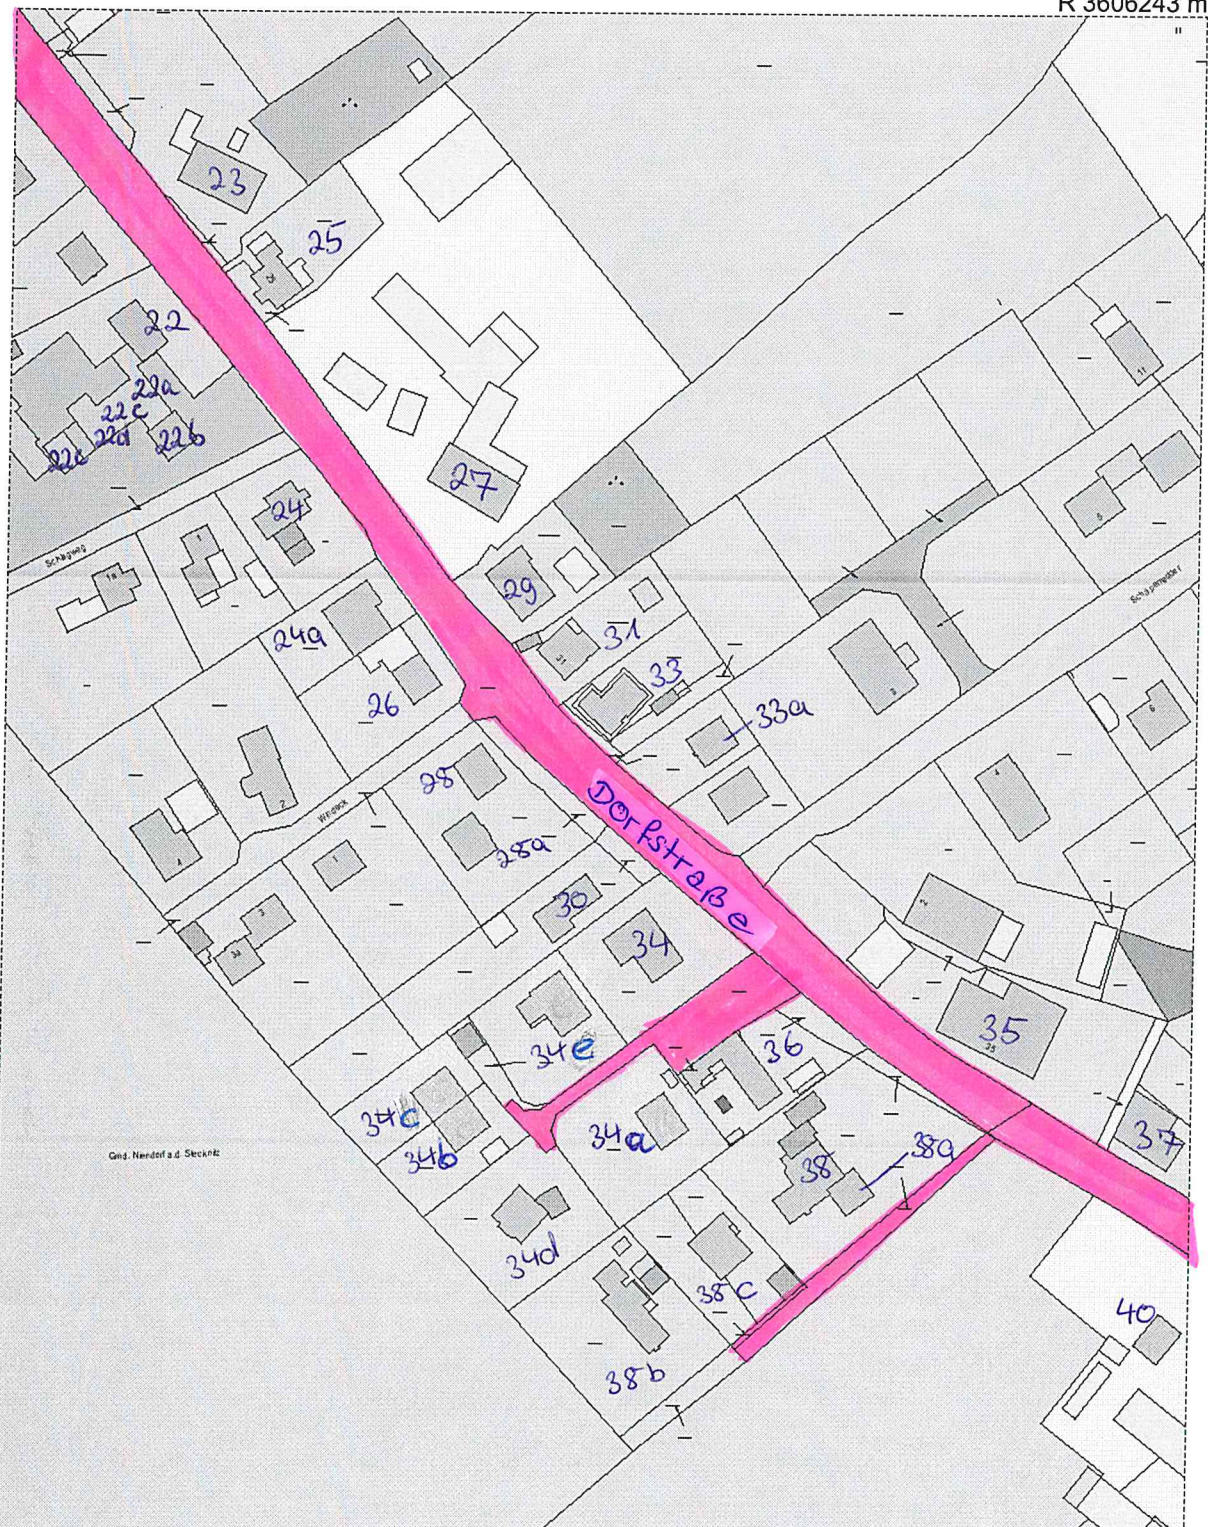

R 3606013 m

H 5941399 m

Titel		Stadt Mölln			
Inhalt		Dorfstraße			
Institution					
Bearbeiter	Johann	Datum	07.02.2012	Maßstab	1 : 1774

H 5940937 m

R 3605723 m

R 3606243 m

H 5941141 m

Titel		Stadt Mölln			
Inhalt		Dorfstraße			
Institution					
Bearbeiter	Johann	Datum	07.02.2012	Maßstab	1 : 1774

H 5940679 m

R 3605953 m

R 3606472 m

H 5940943 m

Titel		Stadt Mölln			
Inhalt		Dorfstraße			
Institution					
Bearbeiter	Johann	Datum	07.02.2012	Maßstab	1 : 1774

H 5940481 m

R 3606182 m

R 3606731 m

H 5940828 m

Titel	Stadt Mölln		
Inhalt	Dorfstraße		
Institution			
Bearbeiter	Johann	Datum	07.02.2012
		Maßstab	1 : 1774

H 5940366 m

R 3606441 m

R 3606877 m

H 5940699 m

Titel		Stadt Mölln	
Inhalt		Dorfstraße	
Institution			
Bearbeiter	Johann	Datum	07.02.2012
		Maßstab	1 : 1774

H 5940237 m

R 3606587 m