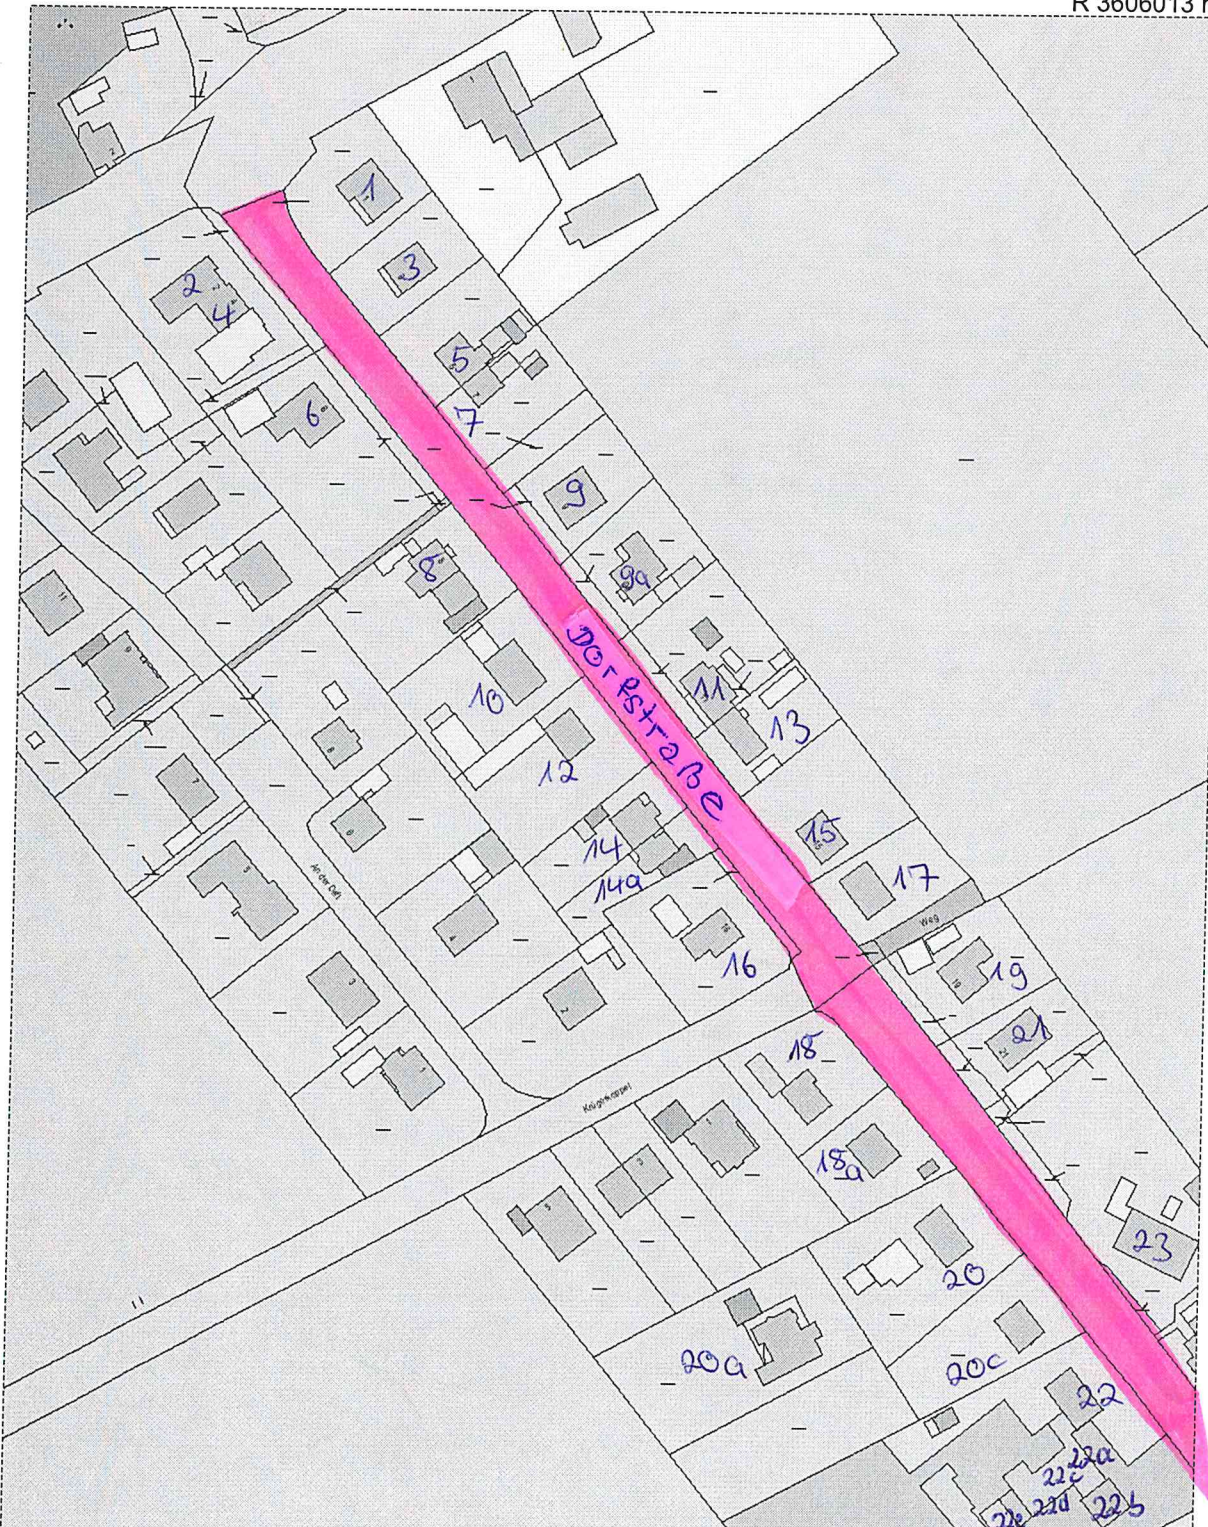

R 3606013 m

H 5941399 m

Titel		Stadt Mölln			
Inhalt		Dorfstraße			
Institution					
Bearbeiter	Johann	Datum	07.02.2012	Maßstab	1 : 1774

H 5940937 m

R 3605723 m

R 3606243 m

H 5941141 m

Titel		Stadt Mölln			
Inhalt		Dorfstraße			
Institution					
Bearbeiter	Johann	Datum	07.02.2012	Maßstab	1 : 1774

H 5940679 m

R 3605953 m

R 3606472 m

H 5940943 m

Titel		Stadt Mölln			
Inhalt		Dorfstraße			
Institution					
Bearbeiter	Johann	Datum	07.02.2012	Maßstab	1 : 1774

H 5940481 m

R 3606182 m

R 3606731 m

H 5940828 m

Titel	Stadt Mölln		
Inhalt	Dorfstraße		
Institution			
Bearbeiter	Johann	Datum	07.02.2012
		Maßstab	1 : 1774

H 5940366 m

R 3606441 m

R 3606877 m

H 5940699 m

Titel		Stadt Mölln	
Inhalt		Dorfstraße	
Institution			
Bearbeiter	Johann	Datum	07.02.2012
		Maßstab	1 : 1774

H 5940237 m

R 3606587 m