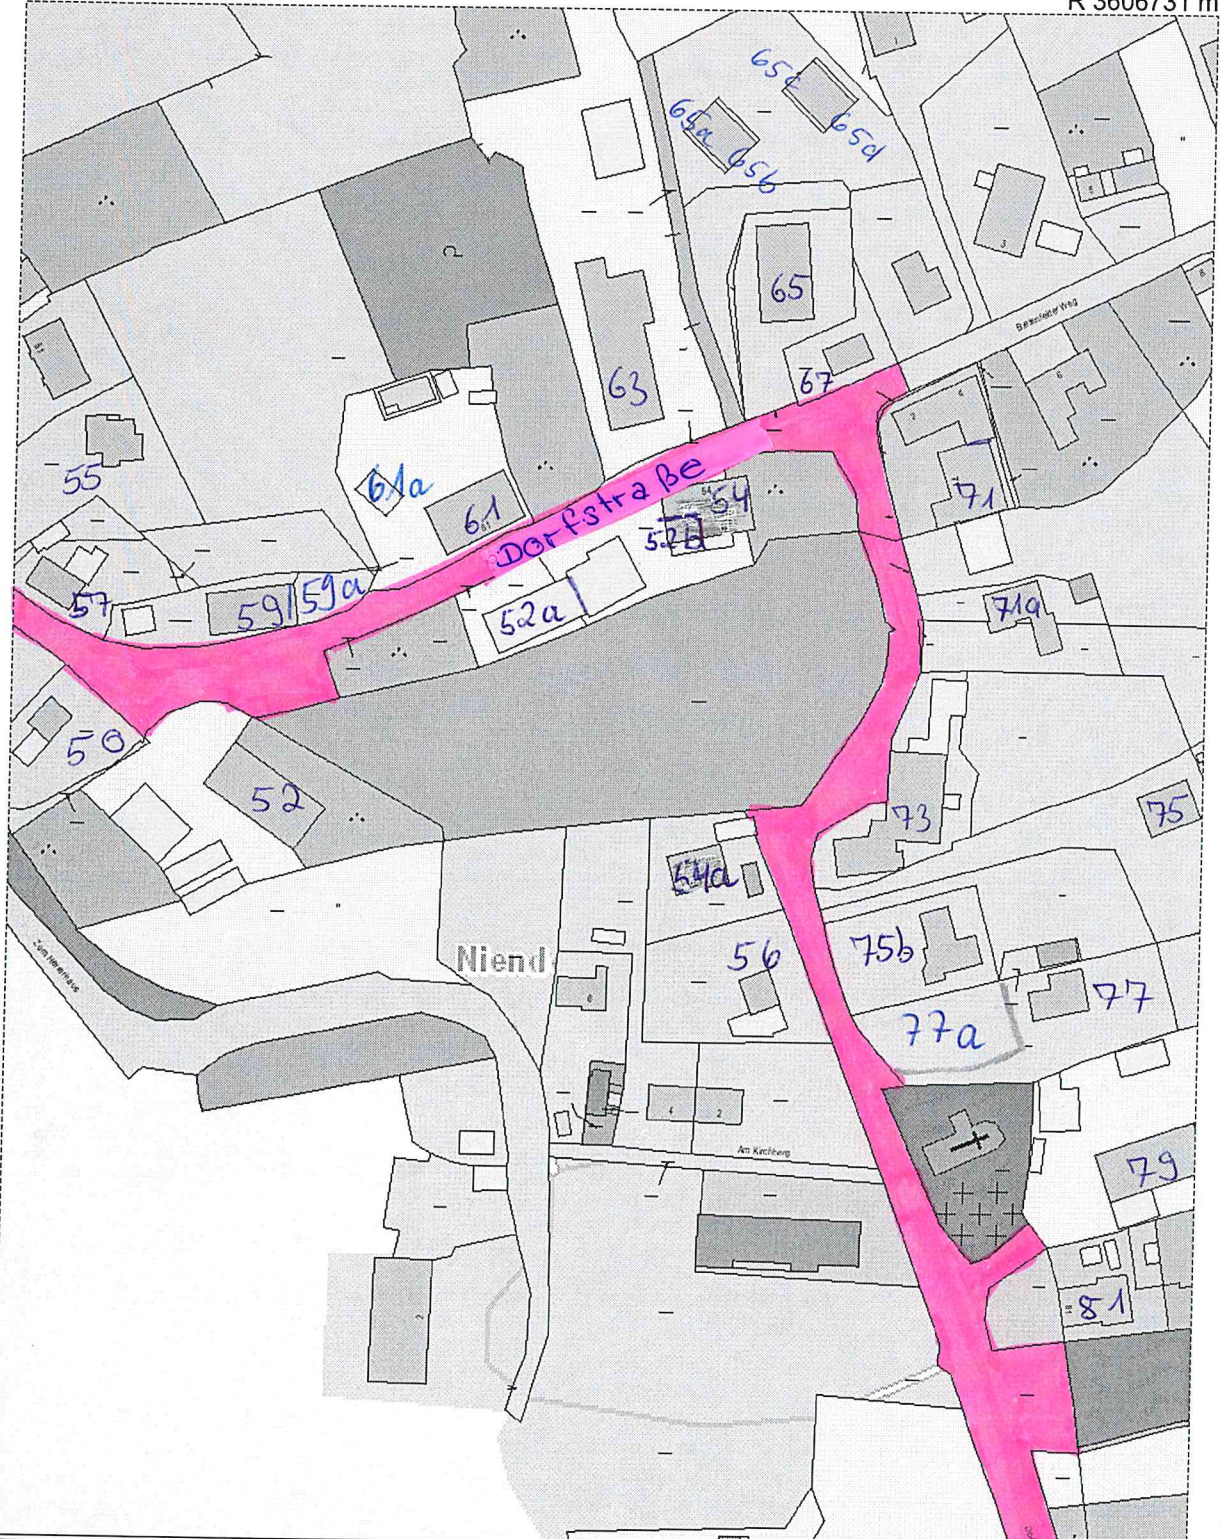

R 3606013 m

H 5941399 m

Titel		Stadt Mölln			
Inhalt		Dorfstraße			
Institution					
Bearbeiter	Johann	Datum	07.02.2012	Maßstab	1 : 1774

H 5940937 m

R 3605723 m

R 3606243 m

H 5941141 m

Titel		Stadt Mölln			
Inhalt		Dorfstraße			
Institution					
Bearbeiter	Johann	Datum	07.02.2012	Maßstab	1 : 1774

H 5940679 m

R 3605953 m

R 3606472 m

H 5940943 m

Titel		Stadt Mölln			
Inhalt		Dorfstraße			
Institution					
Bearbeiter	Johann	Datum	07.02.2012	Maßstab	1 : 1774

H 5940481 m

R 3606182 m

R 3606731 m

H 5940828 m

Titel	Stadt Mölln		
Inhalt	Dorfstraße		
Institution			
Bearbeiter	Johann	Datum	07.02.2012
		Maßstab	1 : 1774

H 5940366 m

R 3606441 m

R 3606877 m

H 5940699 m

Titel		Stadt Mölln	
Inhalt		Dorfstraße	
Institution			
Bearbeiter	Johann	Datum	07.02.2012
		Maßstab	1 : 1774

H 5940237 m

R 3606587 m