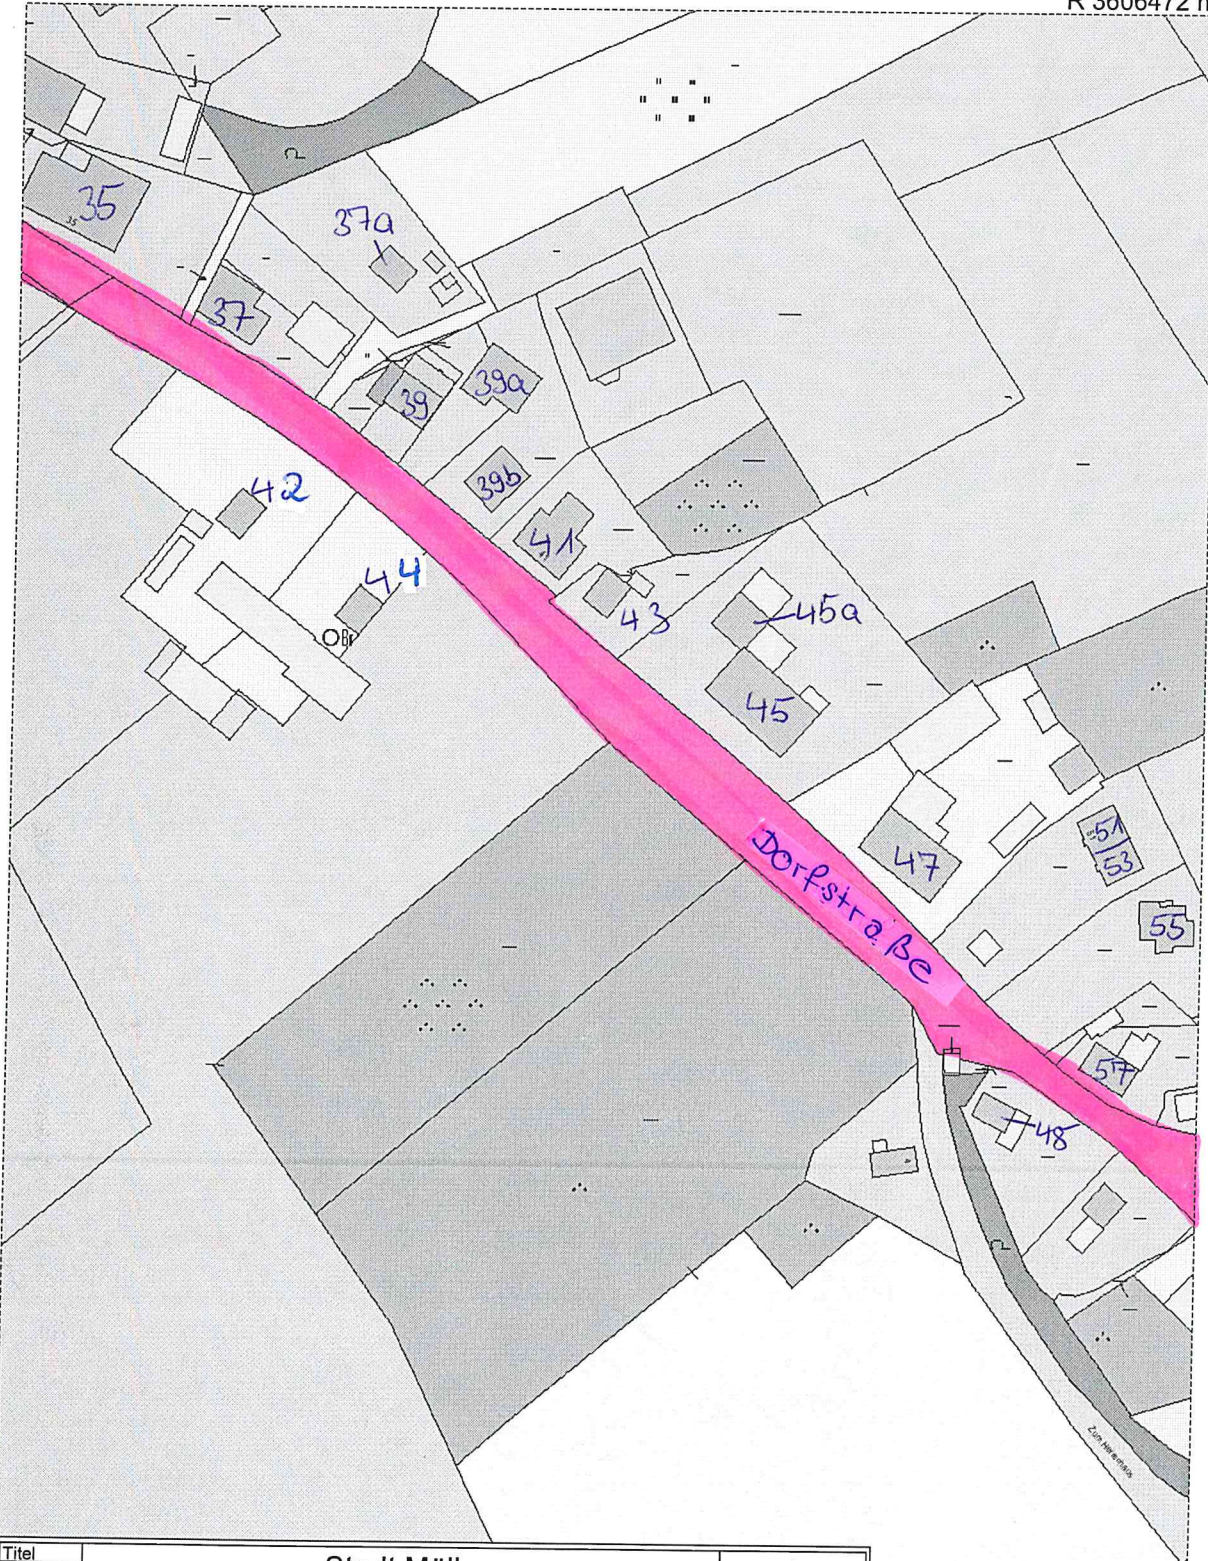

R 3606013 m

H 5941399 m

Titel		Stadt Mölln			
Inhalt		Dorfstraße			
Institution					
Bearbeiter	Johann	Datum	07.02.2012	Maßstab	1 : 1774

H 5940937 m

R 3605723 m

R 3606243 m

H 5941141 m

Titel		Stadt Mölln			
Inhalt		Dorfstraße			
Institution					
Bearbeiter	Johann	Datum	07.02.2012	Maßstab	1 : 1774

H 5940679 m

R 3605953 m

R 3606472 m

H 5940943 m

Titel		Stadt Mölln			
Inhalt		Dorfstraße			
Institution					
Bearbeiter	Johann	Datum	07.02.2012	Maßstab	1 : 1774

H 5940481 m

R 3606182 m

R 3606731 m

H 5940828 m

Titel	Stadt Mölln		
Inhalt	Dorfstraße		
Institution			
Bearbeiter	Johann	Datum	07.02.2012
		Maßstab	1 : 1774

H 5940366 m

R 3606441 m

R 3606877 m

H 5940699 m

Titel		Stadt Mölln	
Inhalt		Dorfstraße	
Institution			
Bearbeiter	Johann	Datum	07.02.2012
		Maßstab	1 : 1774

H 5940237 m

R 3606587 m