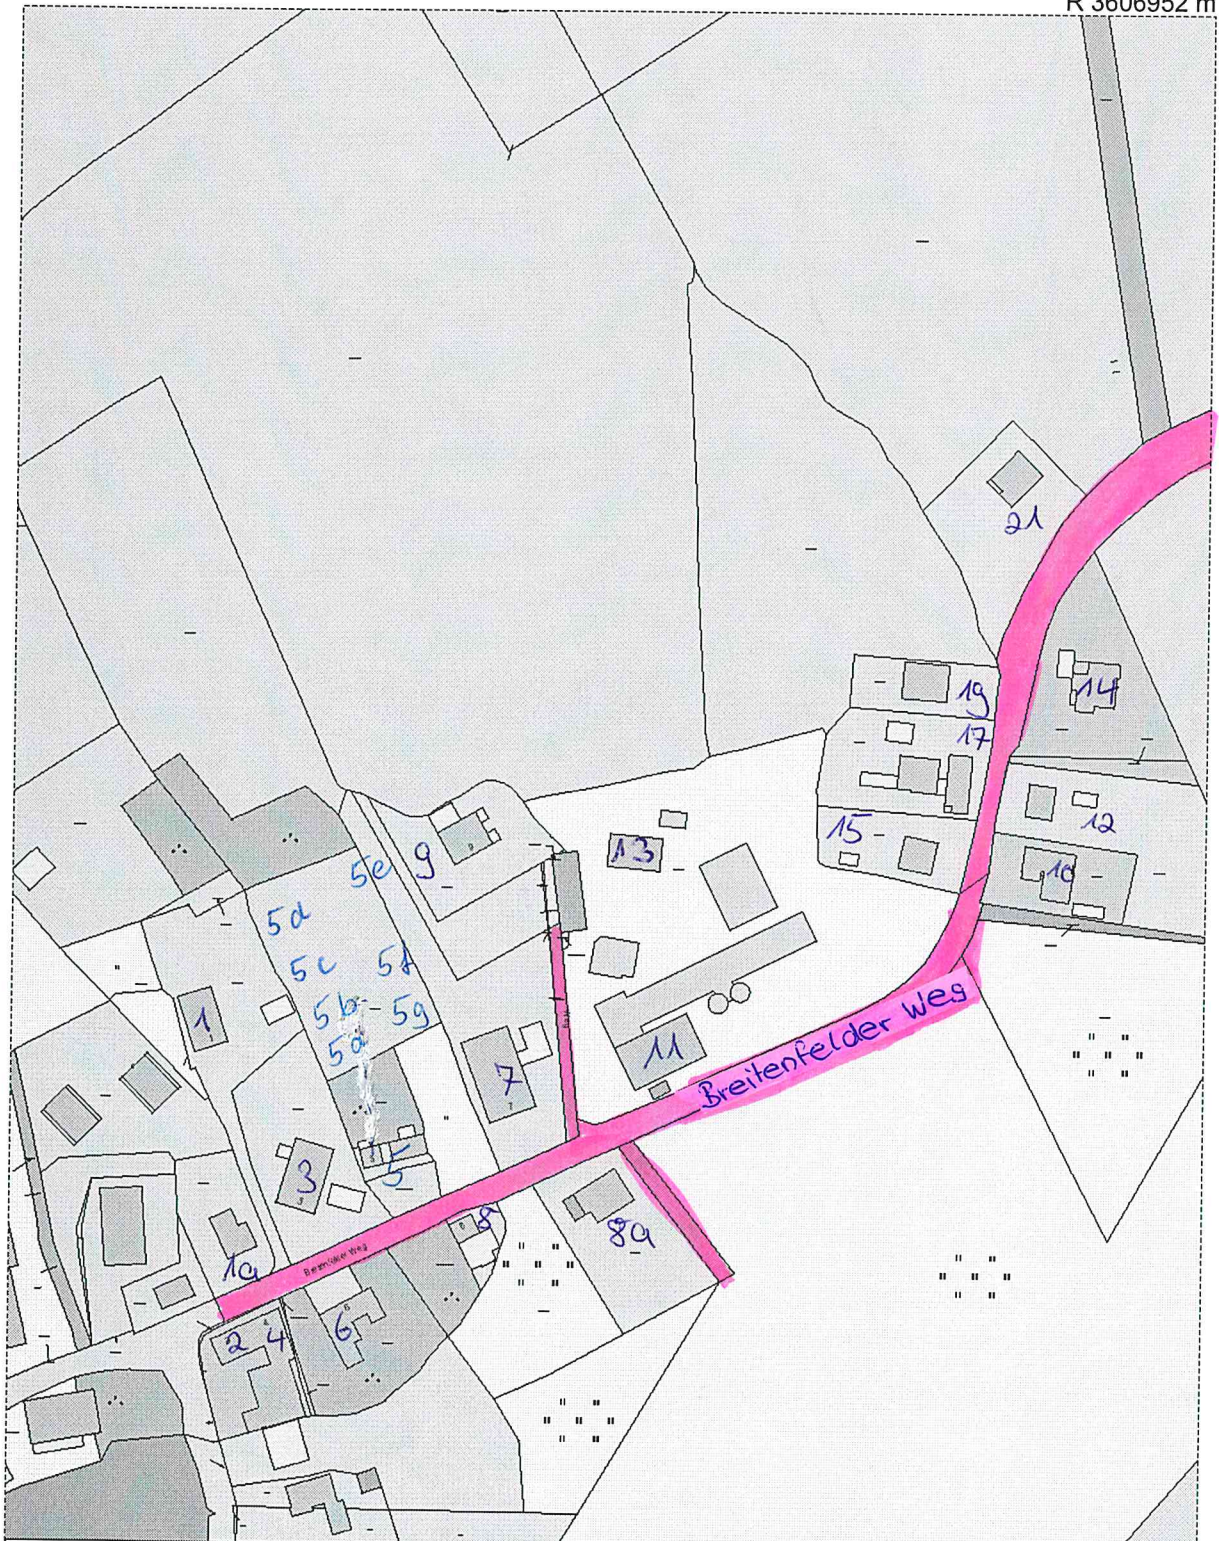

R 3606952 m

H 5941133 m

Titel	Stadt Mölln				
Inhalt	Breitenfelder Weg				
Institution					
Bearbeiter	Johann	Datum		07.02.2012	Maßstab

H 5940559 m

R 3606592 m

§